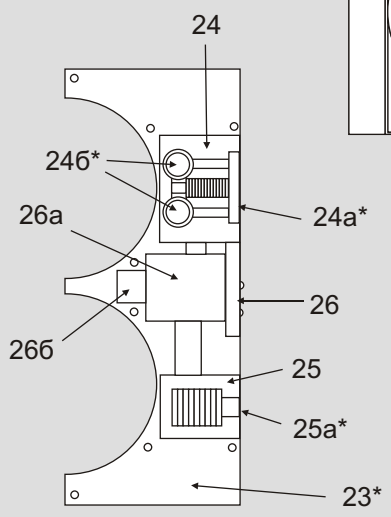

# Ordo Reductor

Ordo Reductor:  
Elli Patoroch

Banewolf  
(DevilDog, Hellhound III)

Paper Model Size:  
208 x 93 mm

Paper: 150-170  
Carton: 0,4-0,6

PATOROCH

PATOROCH

Hellhound III

DevilDog

Схема шаблон

Шаблон

18\*

19a

19