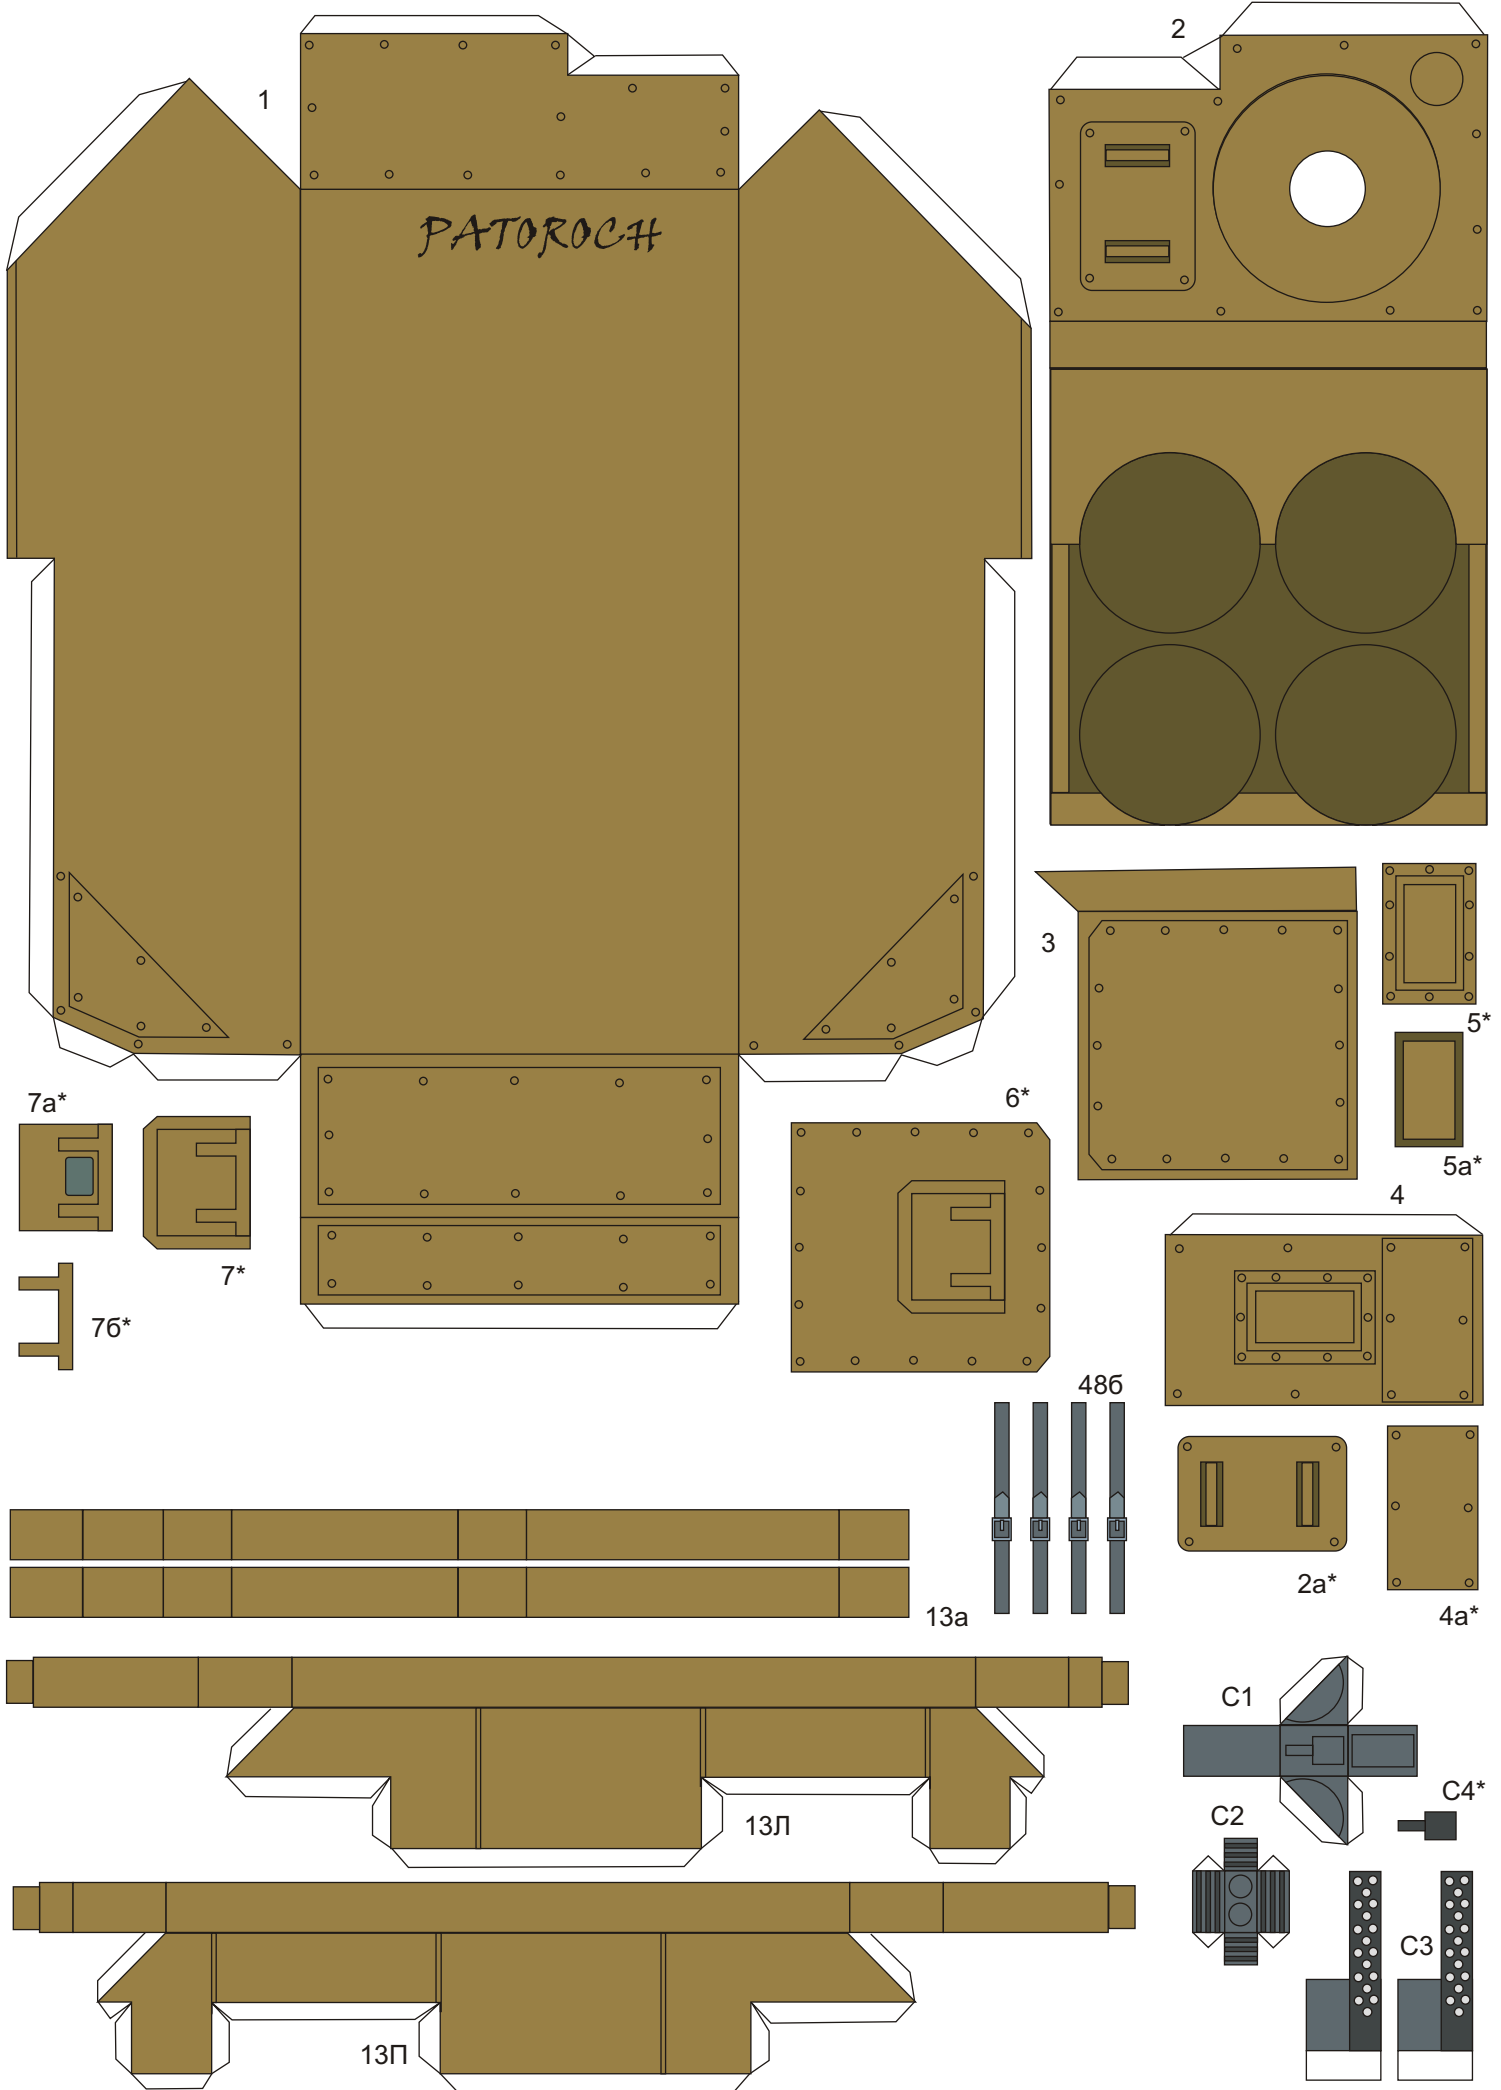

# Ordo Reductor

Ordo Reductor:  
Elli Patoroch

Banewolf  
(DevilDog, Hellhound III)

Paper Model Size:  
208 x 93 mm

Paper: 150-170  
Carton: 0,4-0,6

PATOROCH

PATOROCH

Hellhound III

DevilDog

Схема шаблон

Шаблон

18\*

19a

19