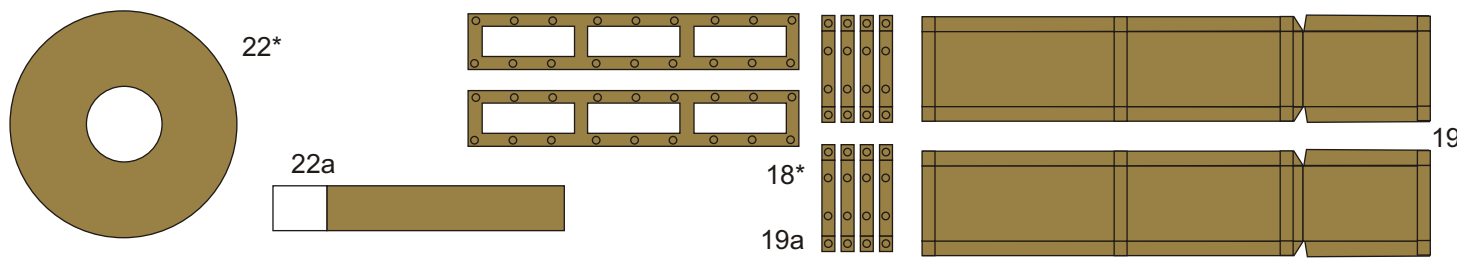

# Ordo Reductor

Ordo Reductor:  
Elli Patoroch

Banewolf  
(DevilDog, Hellhound III)

Paper Model Size:  
208 x 93 mm

Paper: 150-170  
Carton: 0,4-0,6

PATOROCH

PATOROCH

Hellhound III

DevilDog

Схема шаблон

Шаблон

18\*

19a

19