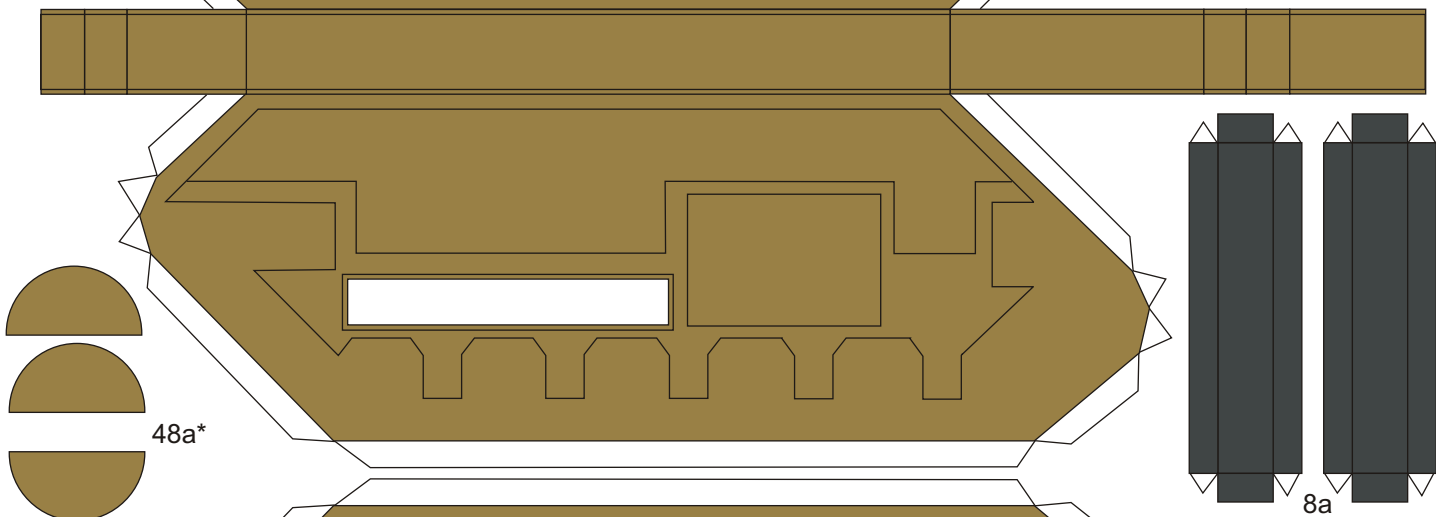

# Ordo Reductor

Ordo Reductor:  
Elli Patoroch

Banewolf  
(DevilDog, Hellhound III)

Paper Model Size:  
208 x 93 mm

Paper: 150-170  
Carton: 0,4-0,6

PATOROCH

PATOROCH

Hellhound III

DevilDog

Схема шаблон

Шаблон

18\*

19a

19