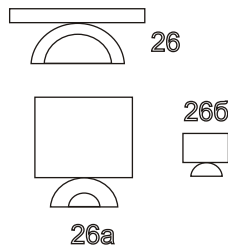

# Ordo Reductor

Ordo Reductor:  
Elli Patoroch

Banewolf  
(DevilDog, Hellhound III)

Paper Model Size:  
208 x 93 mm

Paper: 150-170  
Carton: 0,4-0,6

PATOROCH

PATOROCH

Hellhound III

DevilDog

Схема шаблон

Шаблон

18\*

19a

19