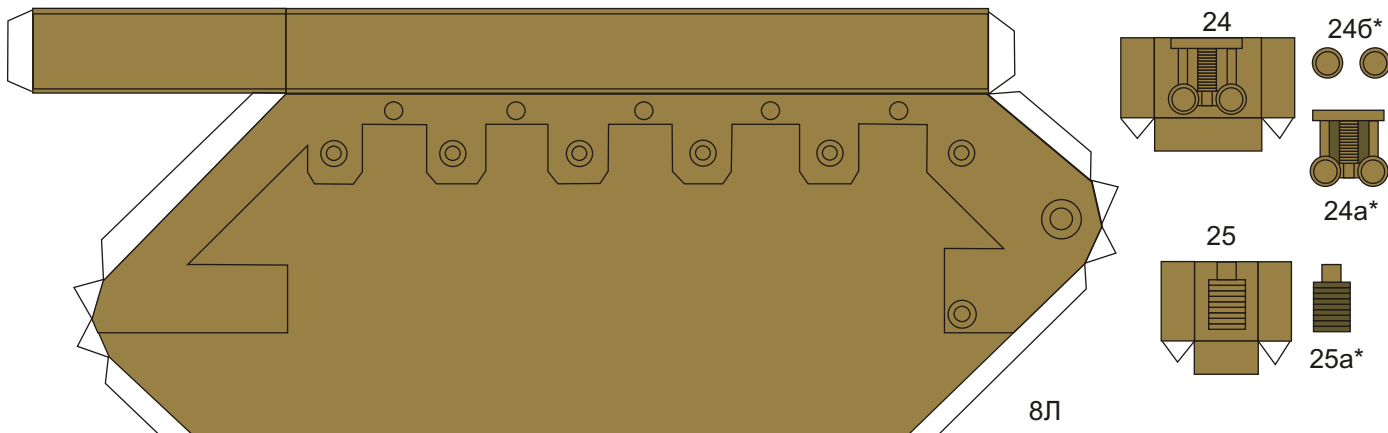

# Ordo Reductor

Ordo Reductor:  
Elli Patoroch

Banewolf  
(DevilDog, Hellhound III)

Paper Model Size:  
208 x 93 mm

Paper: 150-170  
Carton: 0,4-0,6

PATOROCH

PATOROCH

Hellhound III

DevilDog

Схема шаблон

Шаблон

18\*

19a

19