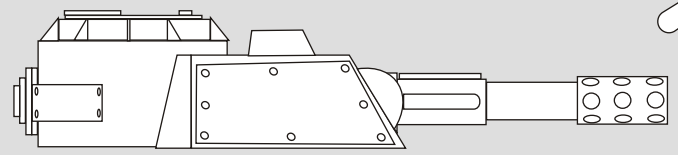

# Ordo Reductor

Ordo Reductor:  
Elli Patoroch

Banewolf  
(DevilDog, Hellhound III)

Paper Model Size:  
208 x 93 mm

Paper: 150-170  
Carton: 0,4-0,6

PATOROCH

PATOROCH

Hellhound III

DevilDog

Схема шаблон

Шаблон

18\*

19a

19