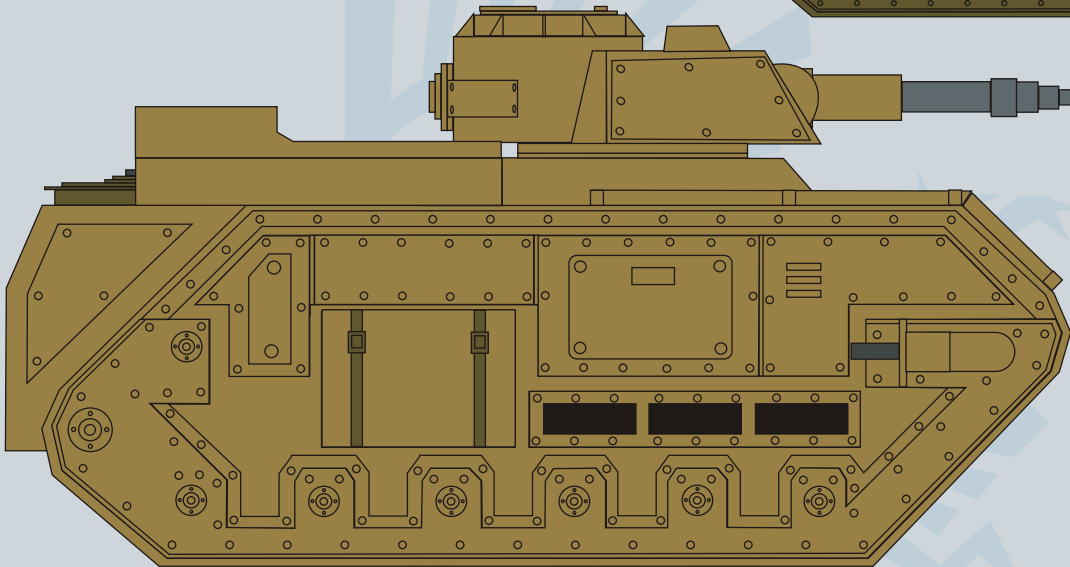

# Ordo Reductor

Ordo Reductor:  
Elli Patoroch

Banewolf  
(DevilDog, Hellhound III)

Paper Model Size:  
208 x 93 mm

Paper: 150-170  
Carton: 0,4-0,6

PATOROCH

PATOROCH

Hellhound III

DevilDog

Схема шаблон

Шаблон

18\*

19a

19