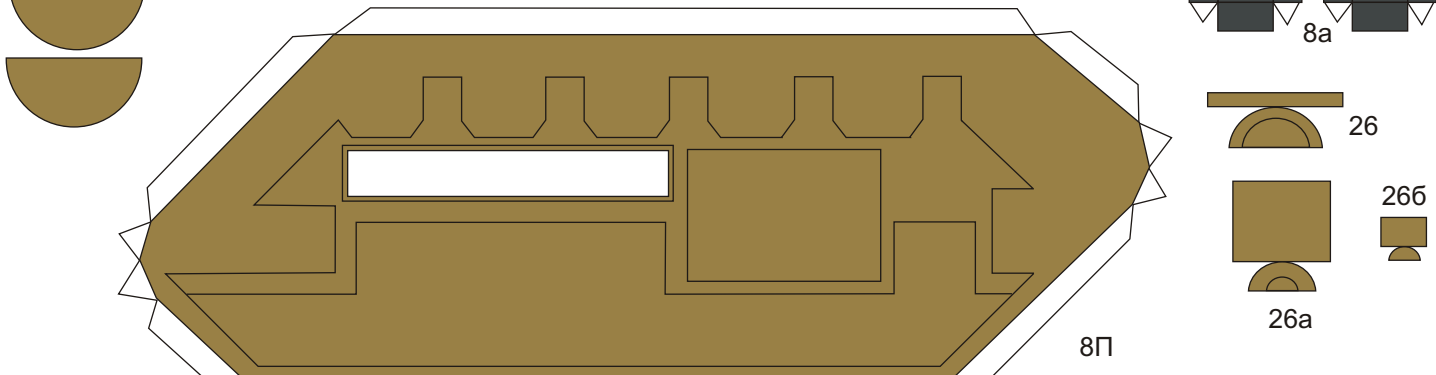

# Ordo Reductor

Ordo Reductor:  
Elli Patoroch

Banewolf  
(DevilDog, Hellhound III)

Paper Model Size:  
208 x 93 mm

Paper: 150-170  
Carton: 0,4-0,6

PATOROCH

PATOROCH

Hellhound III

DevilDog

Схема шаблон

Шаблон

18\*

19a

19