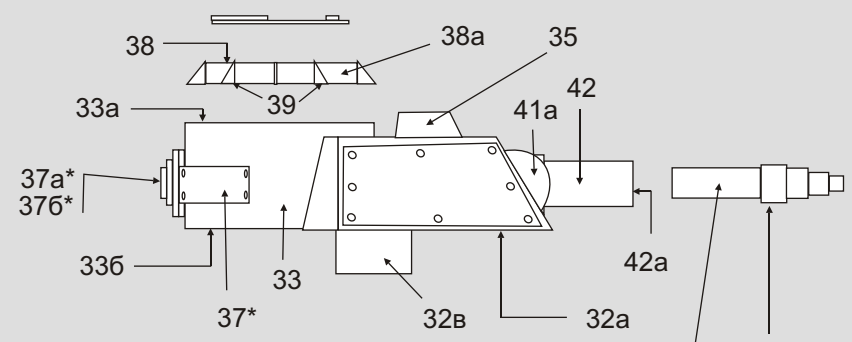

# Ordo Reductor

Ordo Reductor:  
Elli Patoroch

Banewolf  
(DevilDog, Hellhound III)

Paper Model Size:  
208 x 93 mm

Paper: 150-170  
Carton: 0,4-0,6

PATOROCH

PATOROCH

Hellhound III

DevilDog

Схема шаблон

Шаблон

18\*

19a

19