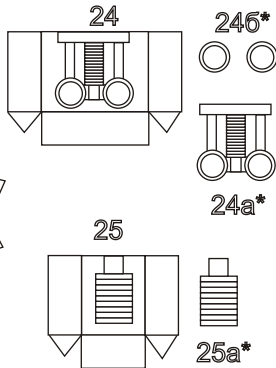

# Ordo Reductor

Ordo Reductor:  
Elli Patoroch

Banewolf  
(DevilDog, Hellhound III)

Paper Model Size:  
208 x 93 mm

Paper: 150-170  
Carton: 0,4-0,6

PATOROCH

PATOROCH

Hellhound III

DevilDog

Схема шаблон

Шаблон

18\*

19a

19