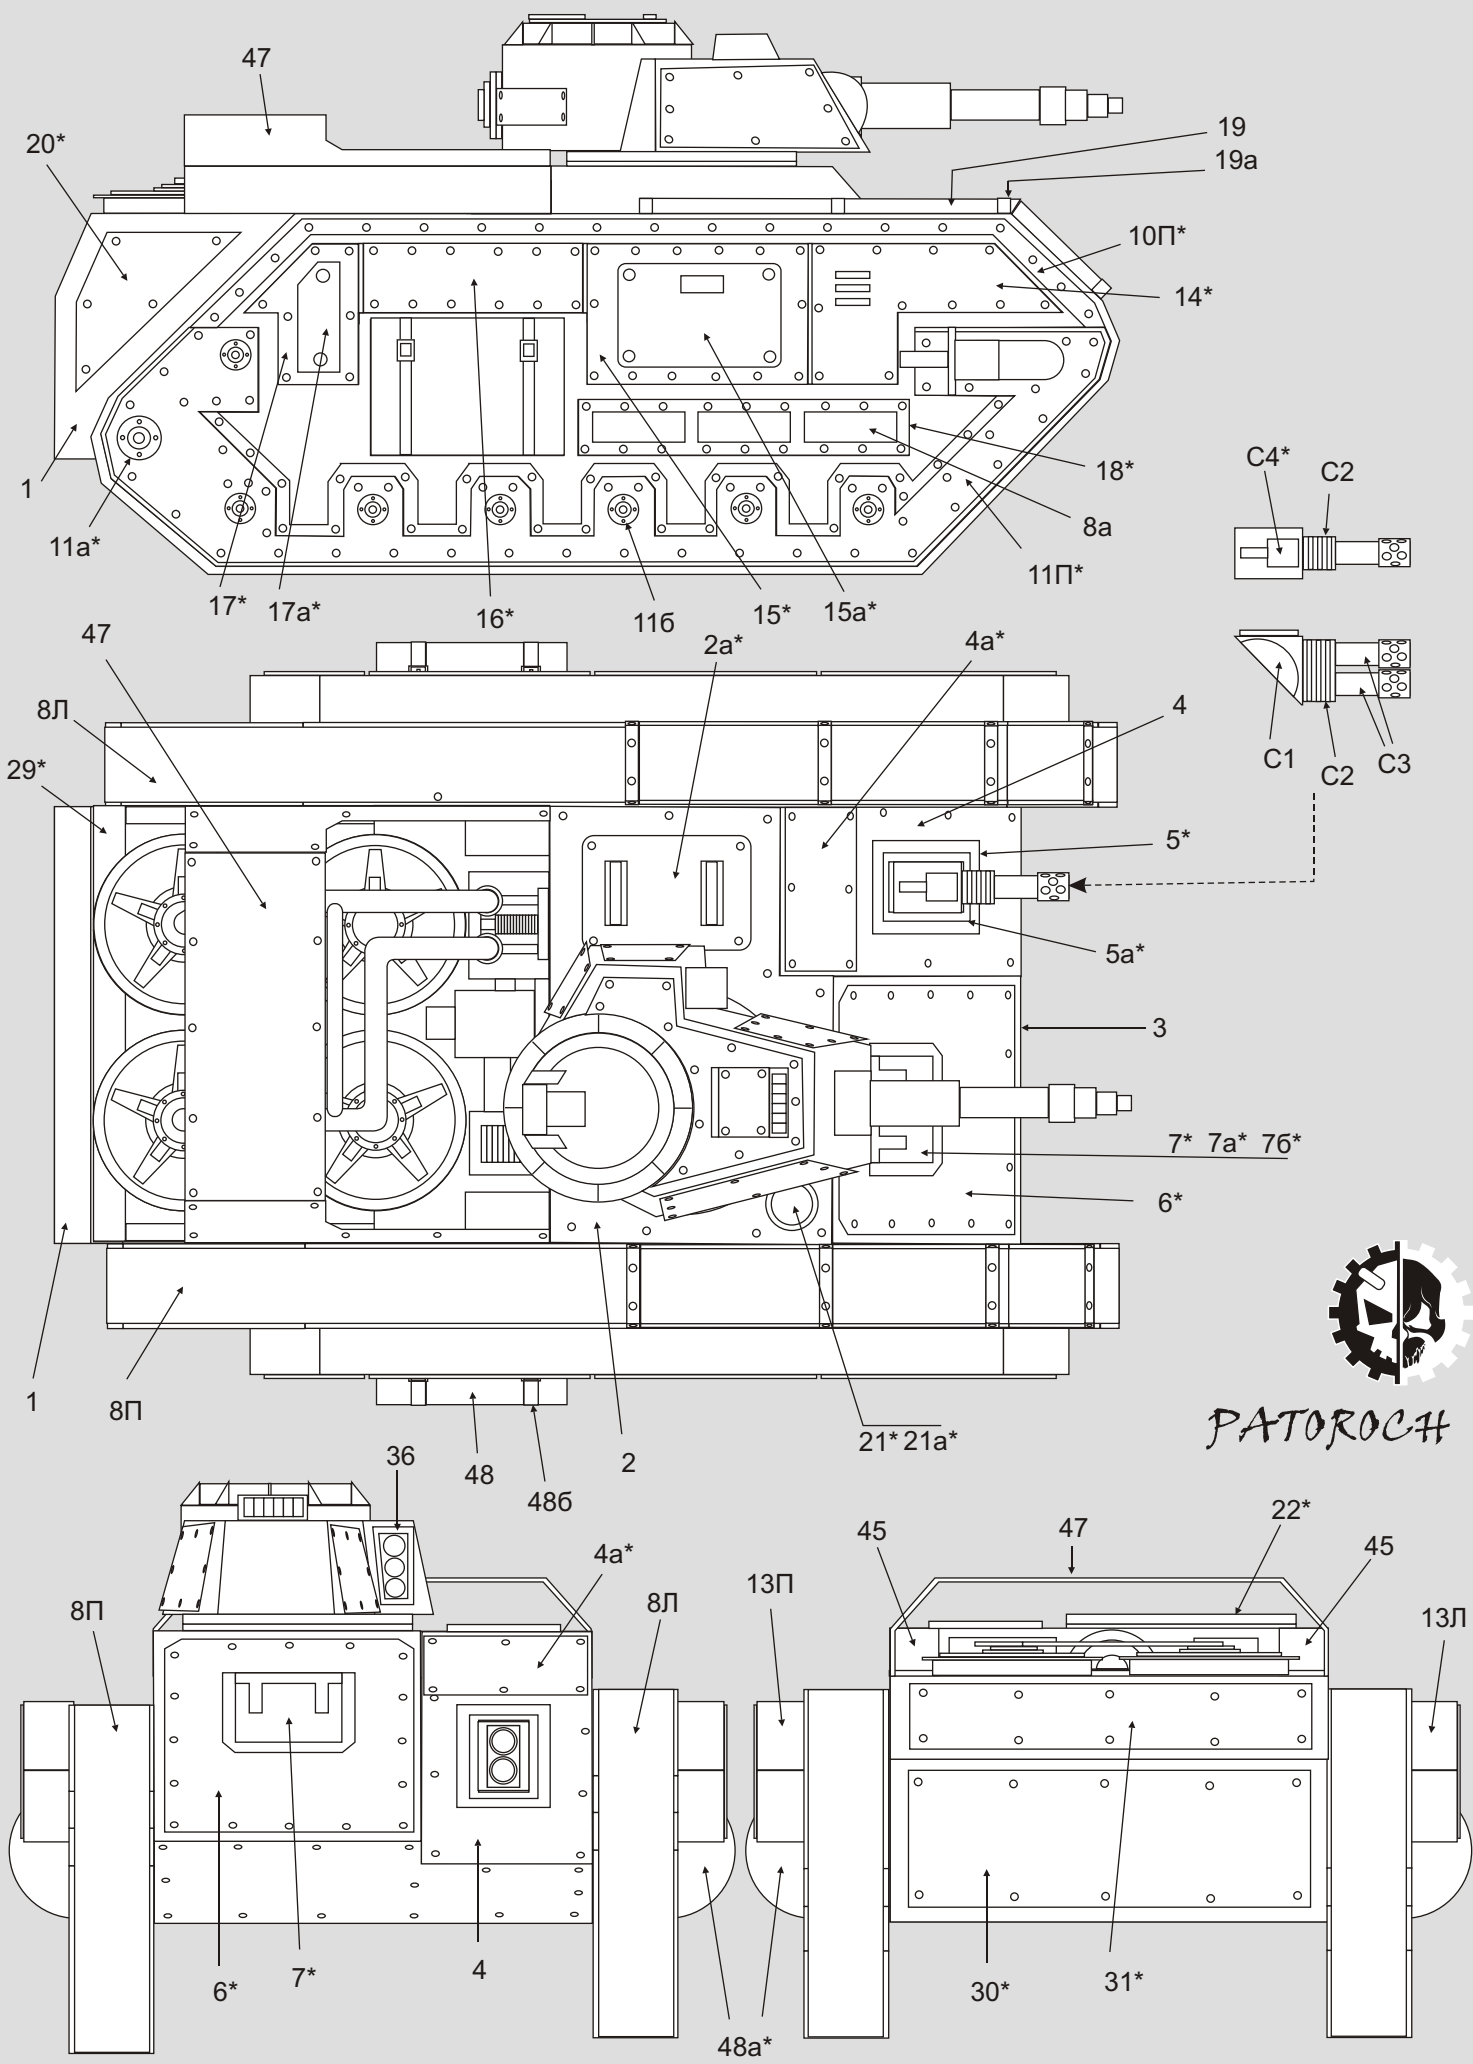

# Ordo Reductor

Ordo Reductor:  
Elli Patoroch

Banewolf  
(DevilDog, Hellhound III)

Paper Model Size:  
208 x 93 mm

Paper: 150-170  
Carton: 0,4-0,6

PATOROCH

PATOROCH

Hellhound III

DevilDog

Схема шаблон

Шаблон

18\*

19a

19