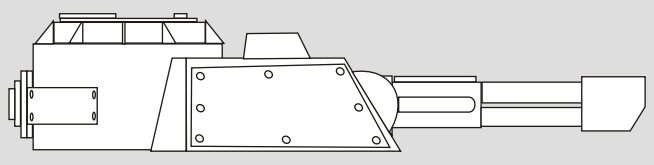

# Ordo Reductor

Ordo Reductor:  
Elli Patoroch

Banewolf  
(DevilDog, Hellhound III)

Paper Model Size:  
208 x 93 mm

Paper: 150-170  
Carton: 0,4-0,6

PATOROCH

PATOROCH

Hellhound III

DevilDog

Схема шаблон

Шаблон

18\*

19a

19