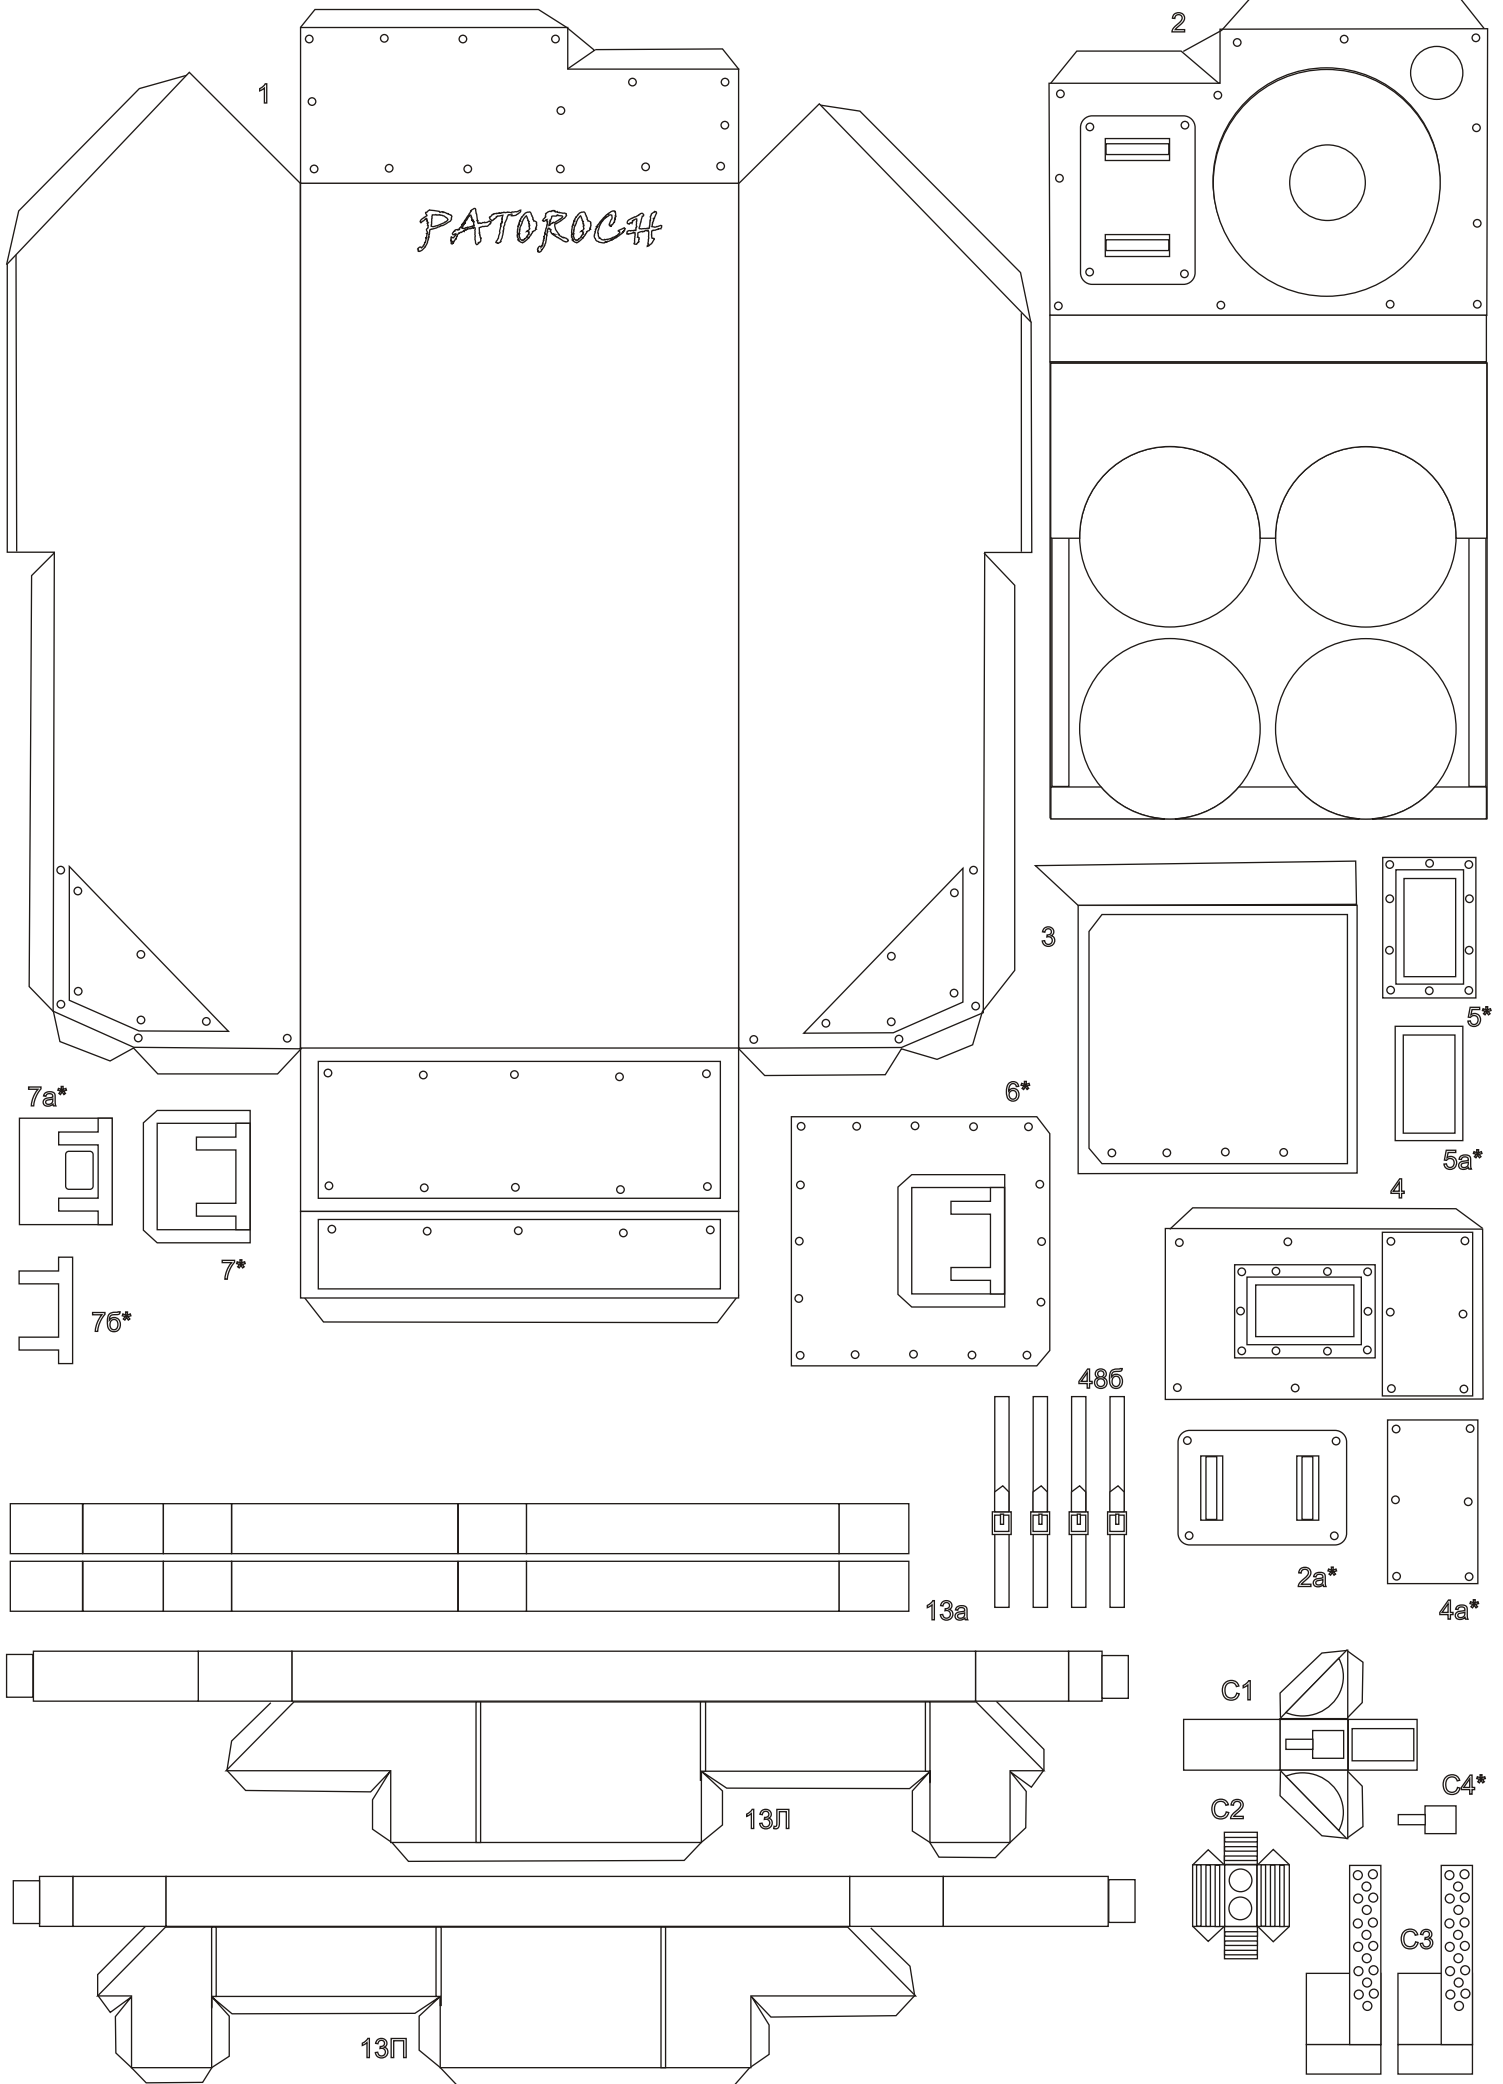

# Ordo Reductor

Ordo Reductor:  
Elli Patoroch

Banewolf  
(DevilDog, Hellhound III)

Paper Model Size:  
208 x 93 mm

Paper: 150-170  
Carton: 0,4-0,6

PATOROCH

PATOROCH

Hellhound III

DevilDog

Схема шаблон

Шаблон

18\*

19a

19