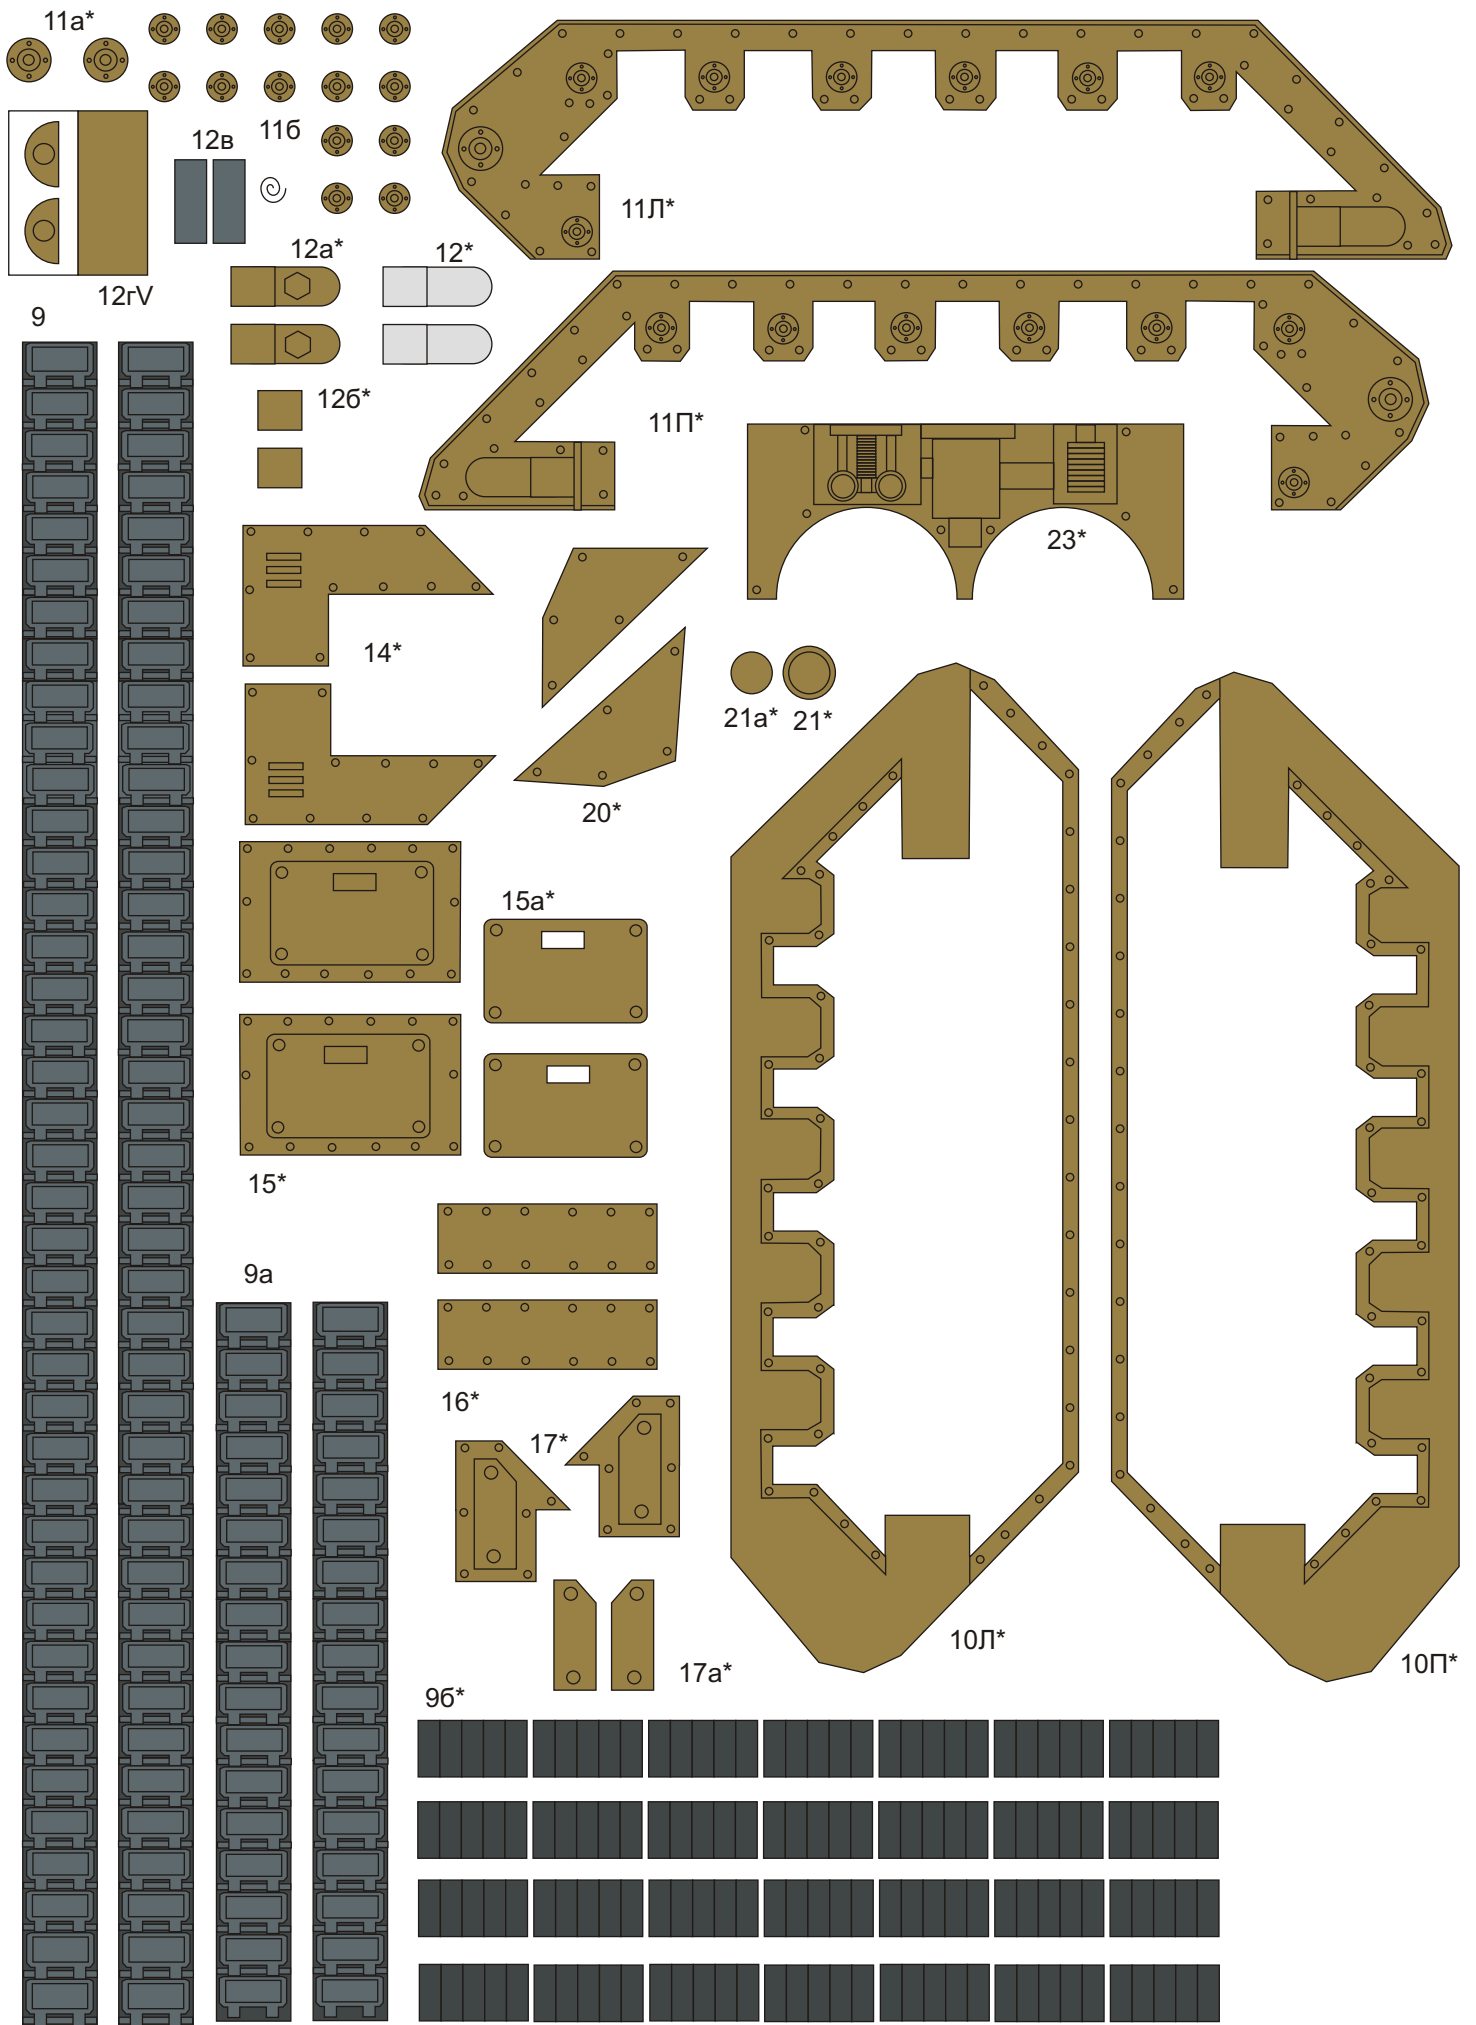

# Ordo Reductor

Ordo Reductor:  
Elli Patoroch

Banewolf  
(DevilDog, Hellhound III)

Paper Model Size:  
208 x 93 mm

Paper: 150-170  
Carton: 0,4-0,6

PATOROCH

PATOROCH

Hellhound III

DevilDog

Схема шаблон

Шаблон

18\*

19a

19