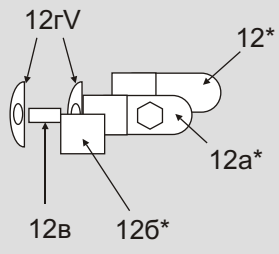

# Ordo Reductor

Ordo Reductor:  
Elli Patoroch

Banewolf  
(DevilDog, Hellhound III)

Paper Model Size:  
208 x 93 mm

Paper: 150-170  
Carton: 0,4-0,6

PATOROCH

PATOROCH

Hellhound III

DevilDog

Схема шаблон

Шаблон

18\*

19a

19