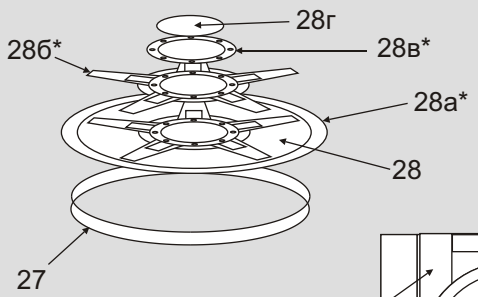

# Ordo Reductor

Ordo Reductor:  
Elli Patoroch

Banewolf  
(DevilDog, Hellhound III)

Paper Model Size:  
208 x 93 mm

Paper: 150-170  
Carton: 0,4-0,6

PATOROCH

PATOROCH

Hellhound III

DevilDog

Схема шаблон

Шаблон

18\*

19a

19