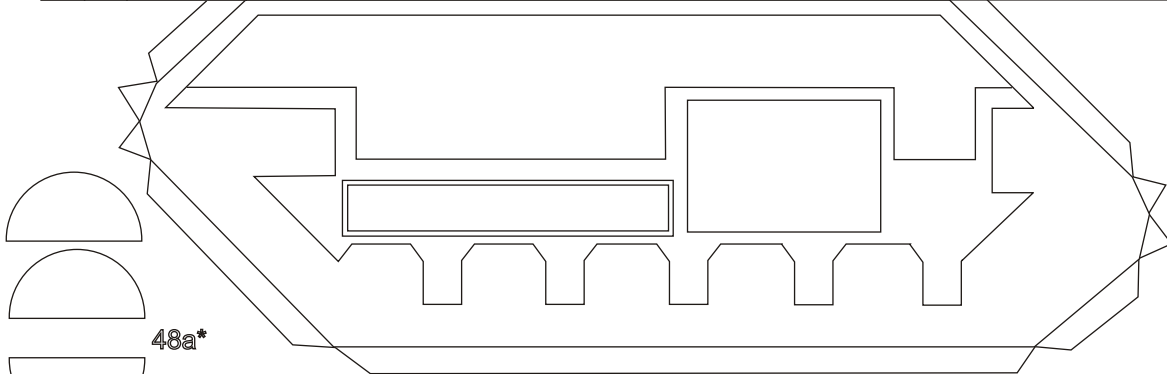

# Ordo Reductor

Ordo Reductor:  
Elli Patoroch

Banewolf  
(DevilDog, Hellhound III)

Paper Model Size:  
208 x 93 mm

Paper: 150-170  
Carton: 0,4-0,6

PATOROCH

PATOROCH

Hellhound III

DevilDog

Схема шаблон

Шаблон

18\*

19a

19