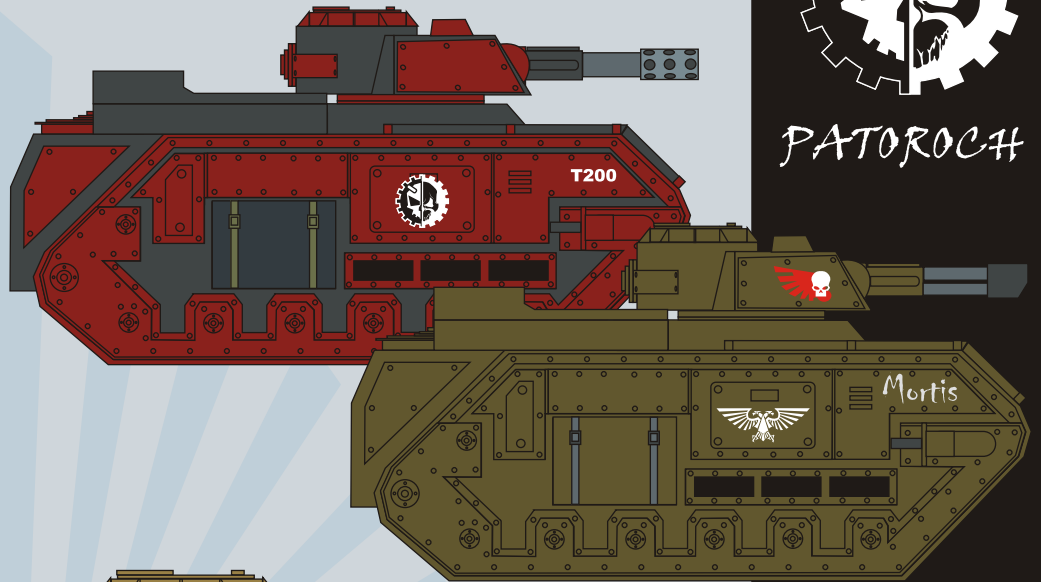

# Ordo Reductor

Ordo Reductor:  
Elli Patoroch

Banewolf  
(DevilDog, Hellhound III)

Paper Model Size:  
208 x 93 mm

Paper: 150-170  
Carton: 0,4-0,6

PATOROCH

PATOROCH

Hellhound III

DevilDog

Схема шаблон

Шаблон

18\*

19a

19