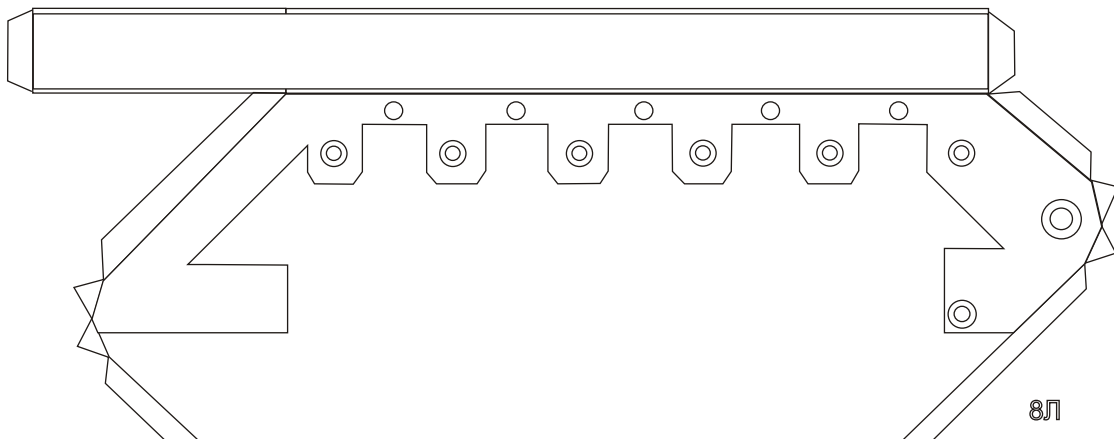

# Ordo Reductor

Ordo Reductor:  
Elli Patoroch

Banewolf  
(DevilDog, Hellhound III)

Paper Model Size:  
208 x 93 mm

Paper: 150-170  
Carton: 0,4-0,6

PATOROCH

PATOROCH

Hellhound III

DevilDog

Схема шаблон

Шаблон

18\*

19a

19