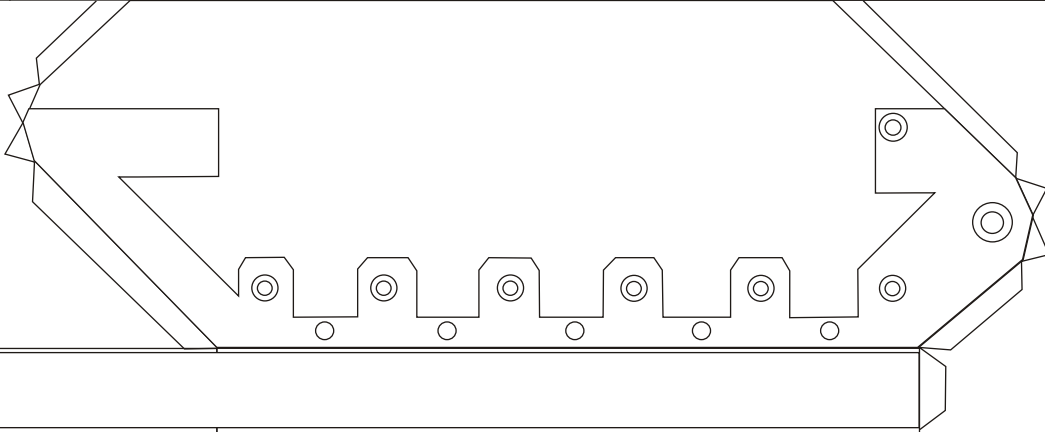

# Ordo Reductor

Ordo Reductor:  
Elli Patoroch

Banewolf  
(DevilDog, Hellhound III)

Paper Model Size:  
208 x 93 mm

Paper: 150-170  
Carton: 0,4-0,6

PATOROCH

PATOROCH

Hellhound III

DevilDog

Схема шаблон

Шаблон

18\*

19a

19