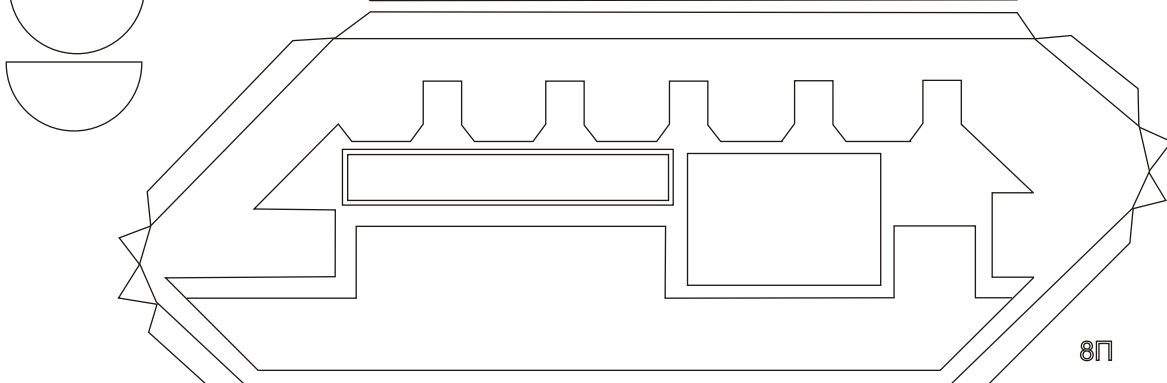

# Ordo Reductor

Ordo Reductor:  
Elli Patoroch

Banewolf  
(DevilDog, Hellhound III)

Paper Model Size:  
208 x 93 mm

Paper: 150-170  
Carton: 0,4-0,6

PATOROCH

PATOROCH

Hellhound III

DevilDog

Схема шаблон

Шаблон

18\*

19a

19