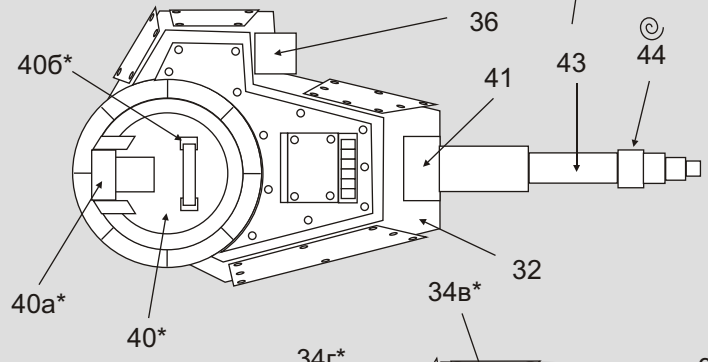

# Ordo Reductor

Ordo Reductor:  
Elli Patoroch

Banewolf  
(DevilDog, Hellhound III)

Paper Model Size:  
208 x 93 mm

Paper: 150-170  
Carton: 0,4-0,6

PATOROCH

PATOROCH

Hellhound III

DevilDog

Схема шаблон

Шаблон

18\*

19a

19