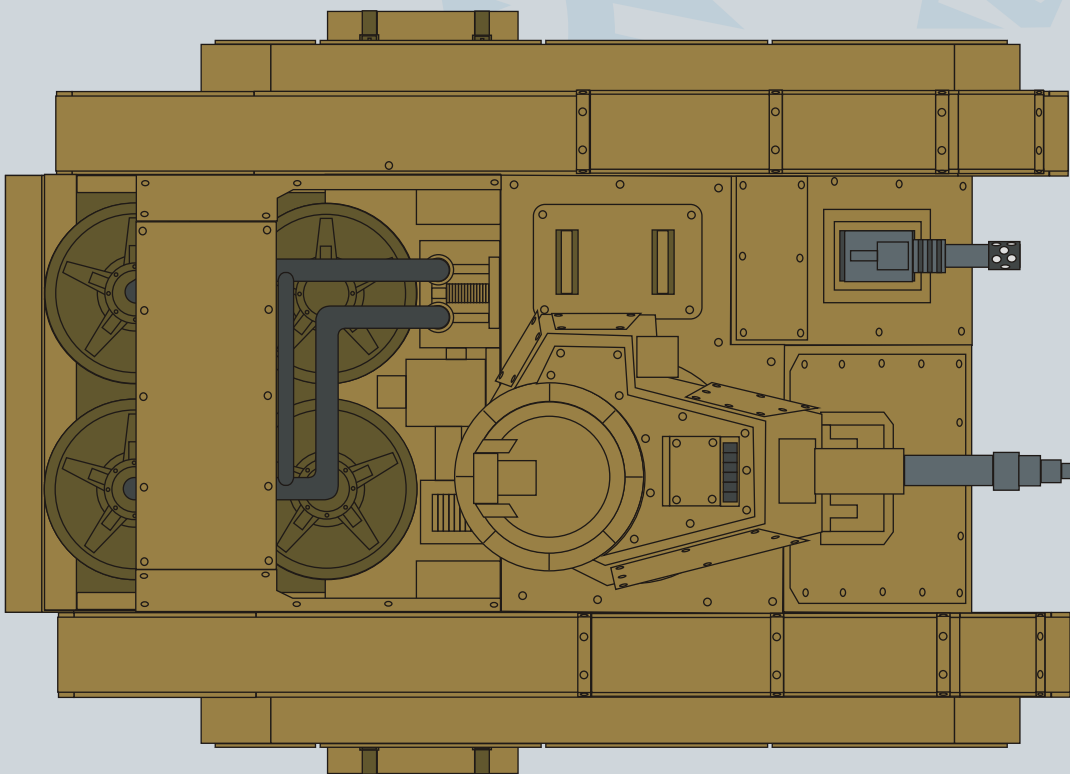

# Ordo Reductor

Ordo Reductor:  
Elli Patoroch

Banewolf  
(DevilDog, Hellhound III)

Paper Model Size:  
208 x 93 mm

Paper: 150-170  
Carton: 0,4-0,6

PATOROCH

PATOROCH

Hellhound III

DevilDog

Схема шаблон

Шаблон

18\*

19a

19