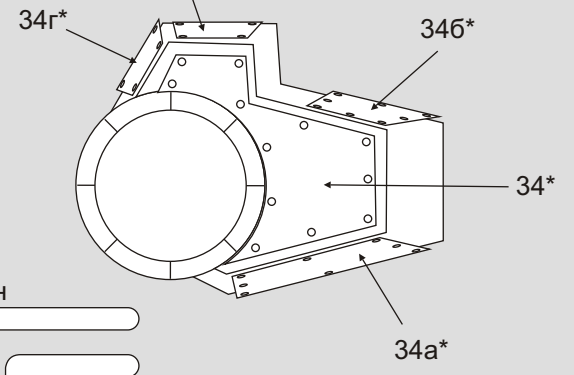

# Ordo Reductor

Ordo Reductor:  
Elli Patoroch

Banewolf  
(DevilDog, Hellhound III)

Paper Model Size:  
208 x 93 mm

Paper: 150-170  
Carton: 0,4-0,6

PATOROCH

PATOROCH

Hellhound III

DevilDog

Схема шаблон

Шаблон

18\*

19a

19