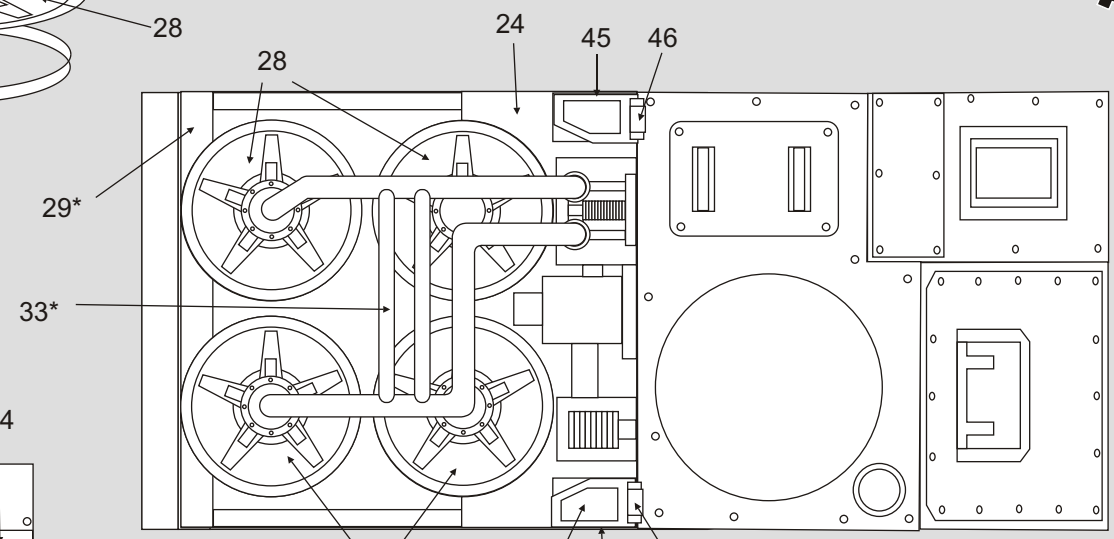

# Ordo Reductor

Ordo Reductor:  
Elli Patoroch

Banewolf  
(DevilDog, Hellhound III)

Paper Model Size:  
208 x 93 mm

Paper: 150-170  
Carton: 0,4-0,6

PATOROCH

PATOROCH

Hellhound III

DevilDog

Схема шаблон

Шаблон

18\*

19a

19