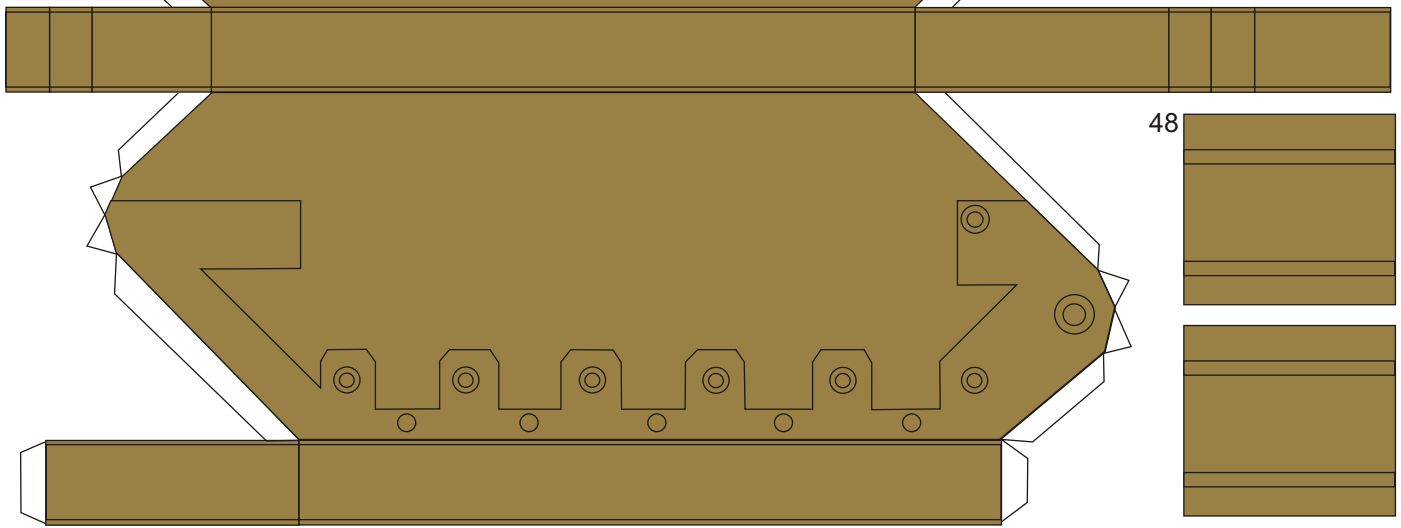

# Ordo Reductor

Ordo Reductor:  
Elli Patoroch

Banewolf  
(DevilDog, Hellhound III)

Paper Model Size:  
208 x 93 mm

Paper: 150-170  
Carton: 0,4-0,6

PATOROCH

PATOROCH

Hellhound III

DevilDog

Схема шаблон

Шаблон

18\*

19a

19