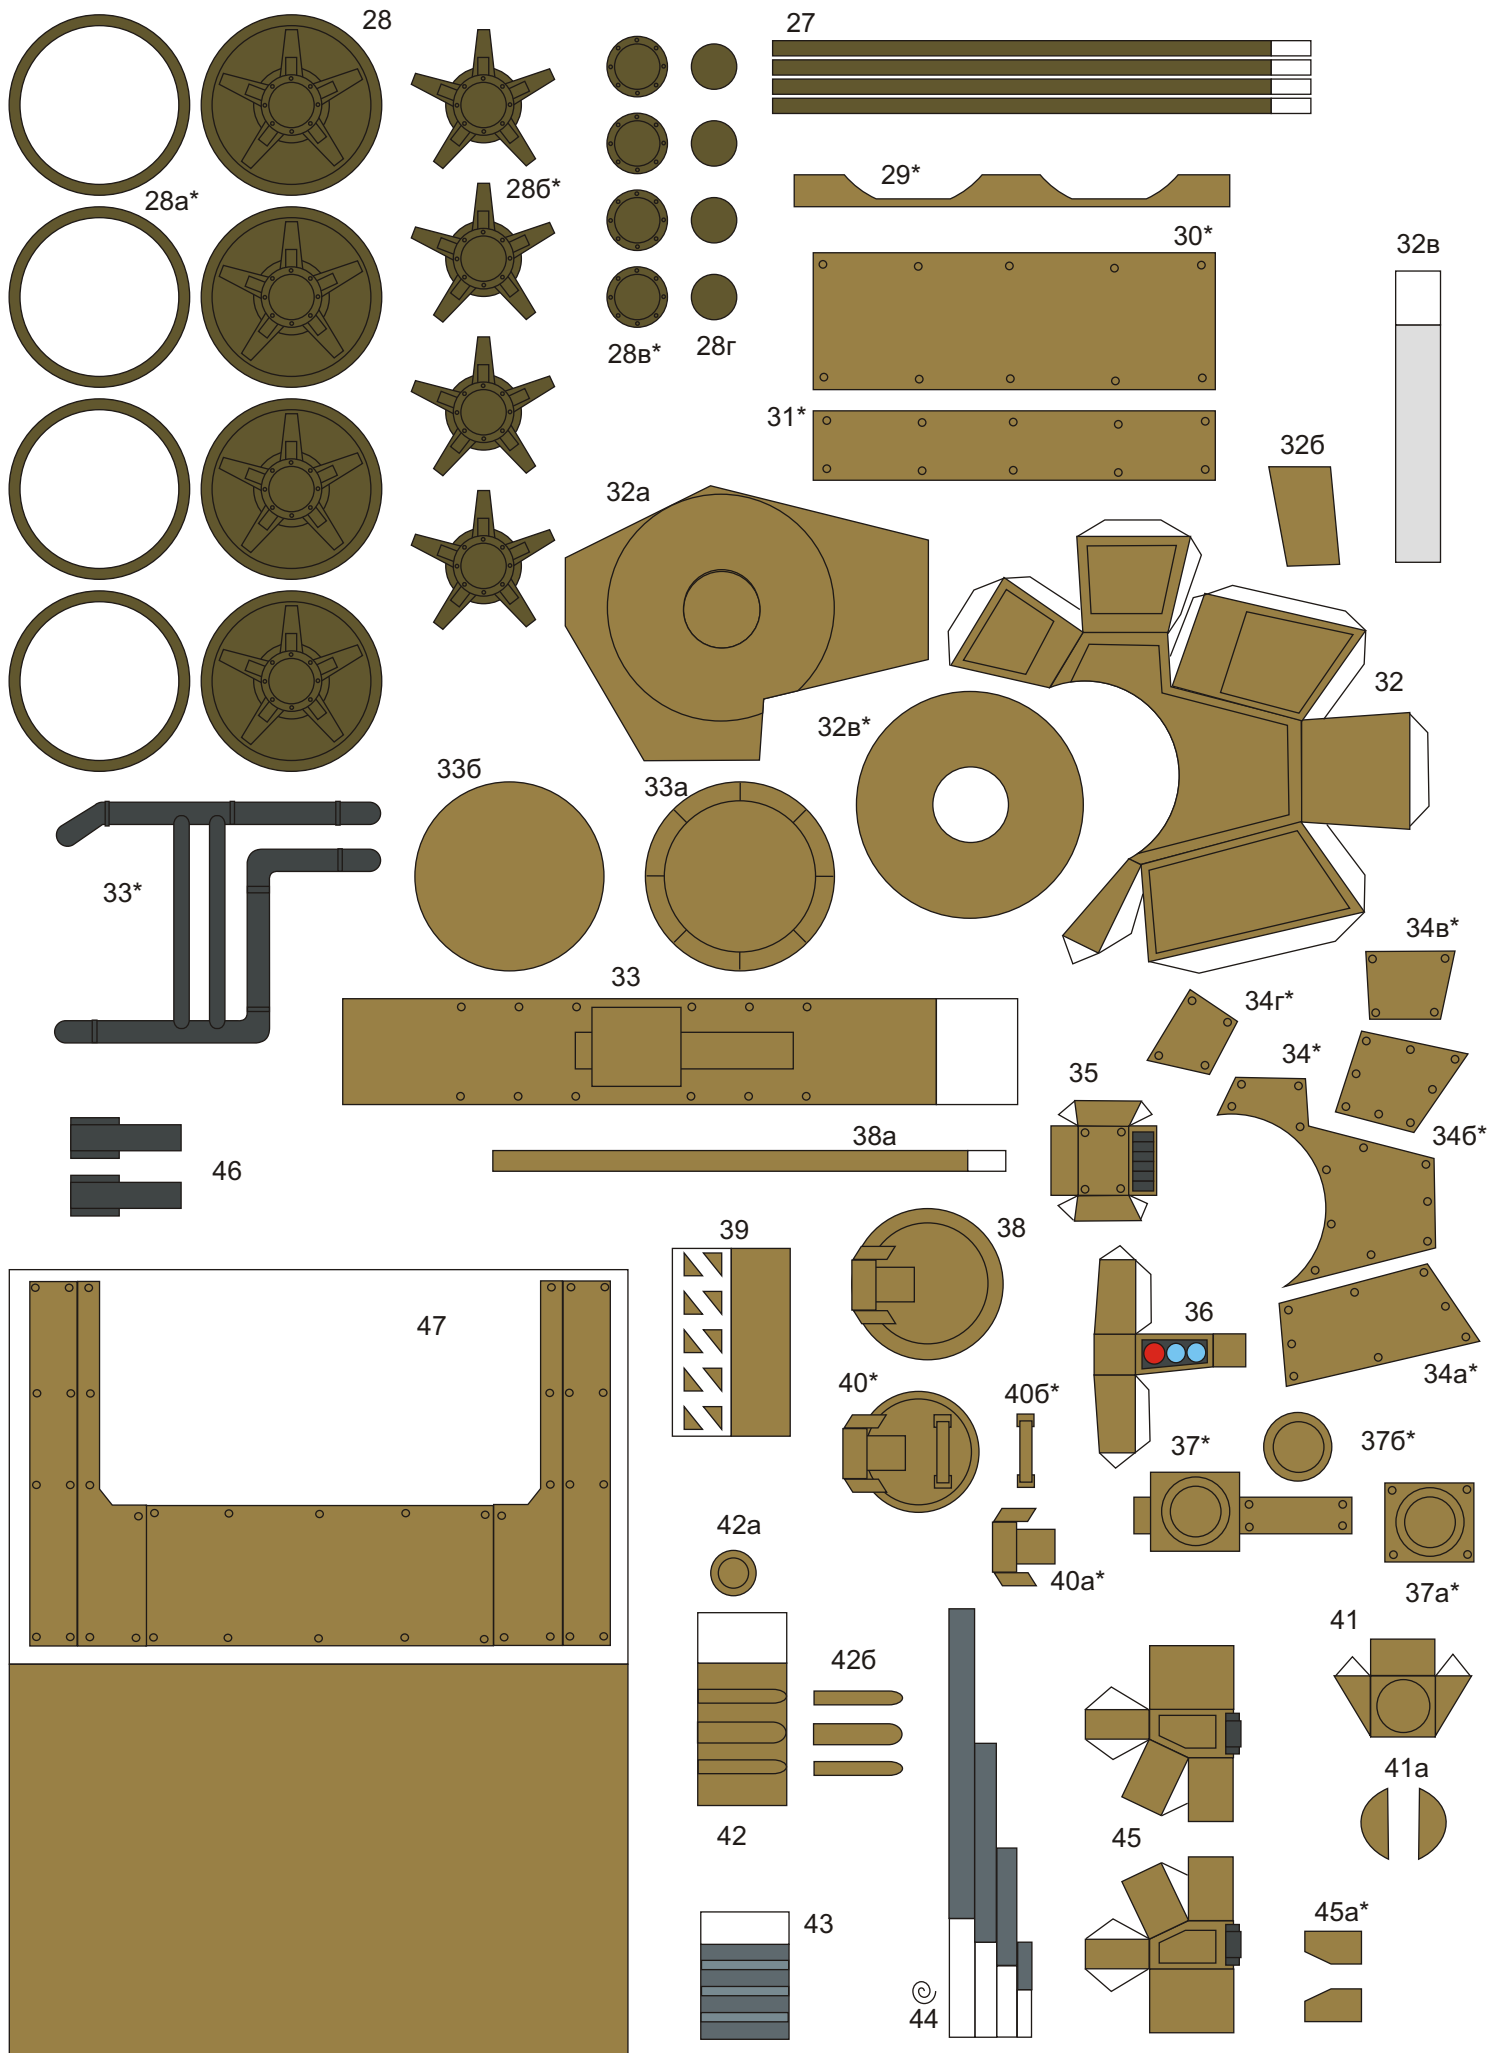

# Ordo Reductor

Ordo Reductor:  
Elli Patoroch

Banewolf  
(DevilDog, Hellhound III)

Paper Model Size:  
208 x 93 mm

Paper: 150-170  
Carton: 0,4-0,6

PATOROCH

PATOROCH

Hellhound III

DevilDog

Схема шаблон

Шаблон

18\*

19a

19