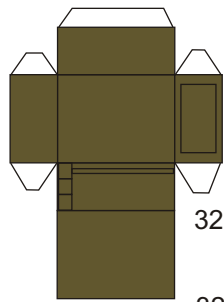

Ordo Reductor deptus mechanicus departamento manufacturum

Ordo Reductor:
Elli Patoroch

Bacilliks

Paper Model Size:
208 x 93 mm

Paper: 150-170
Carton: 0,4-0,6

PATOROCH

13Л

17*

П4

П1

П7

П6

П5

13а

10П*

32a

33

32г

38a

38б

38

32б

32в

39*