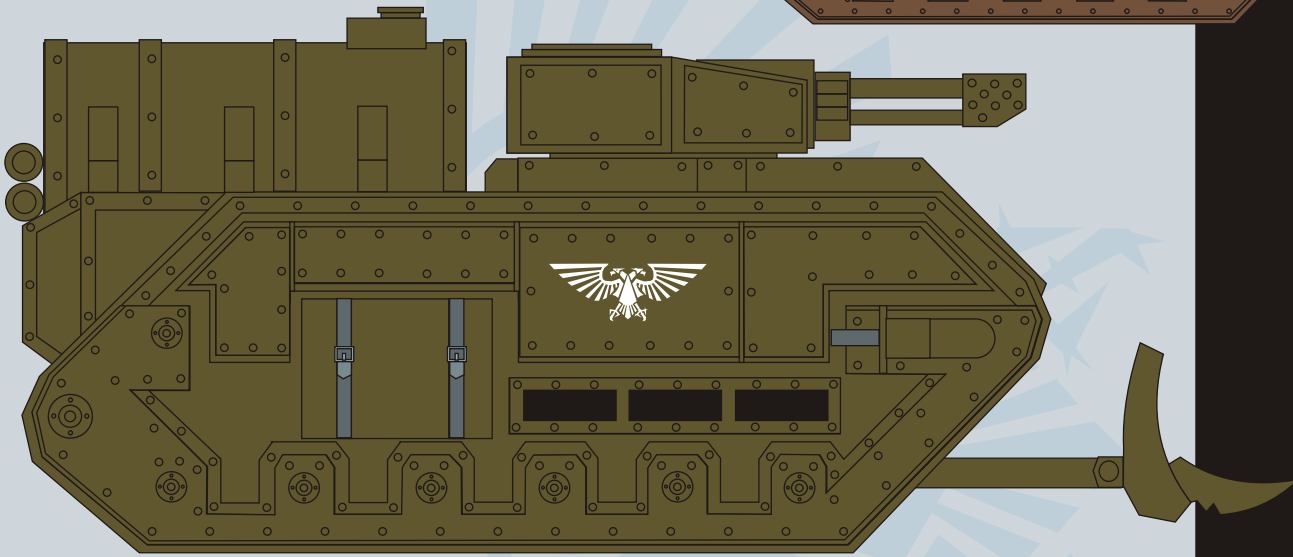

Ordo Reductor deptus mechanicus departamento manufacturum

Ordo Reductor:
Elli Patoroch

Bacilliks

Paper Model Size:
208 x 93 mm

Paper: 150-170
Carton: 0,4-0,6

PATOROCH

13Л

17*