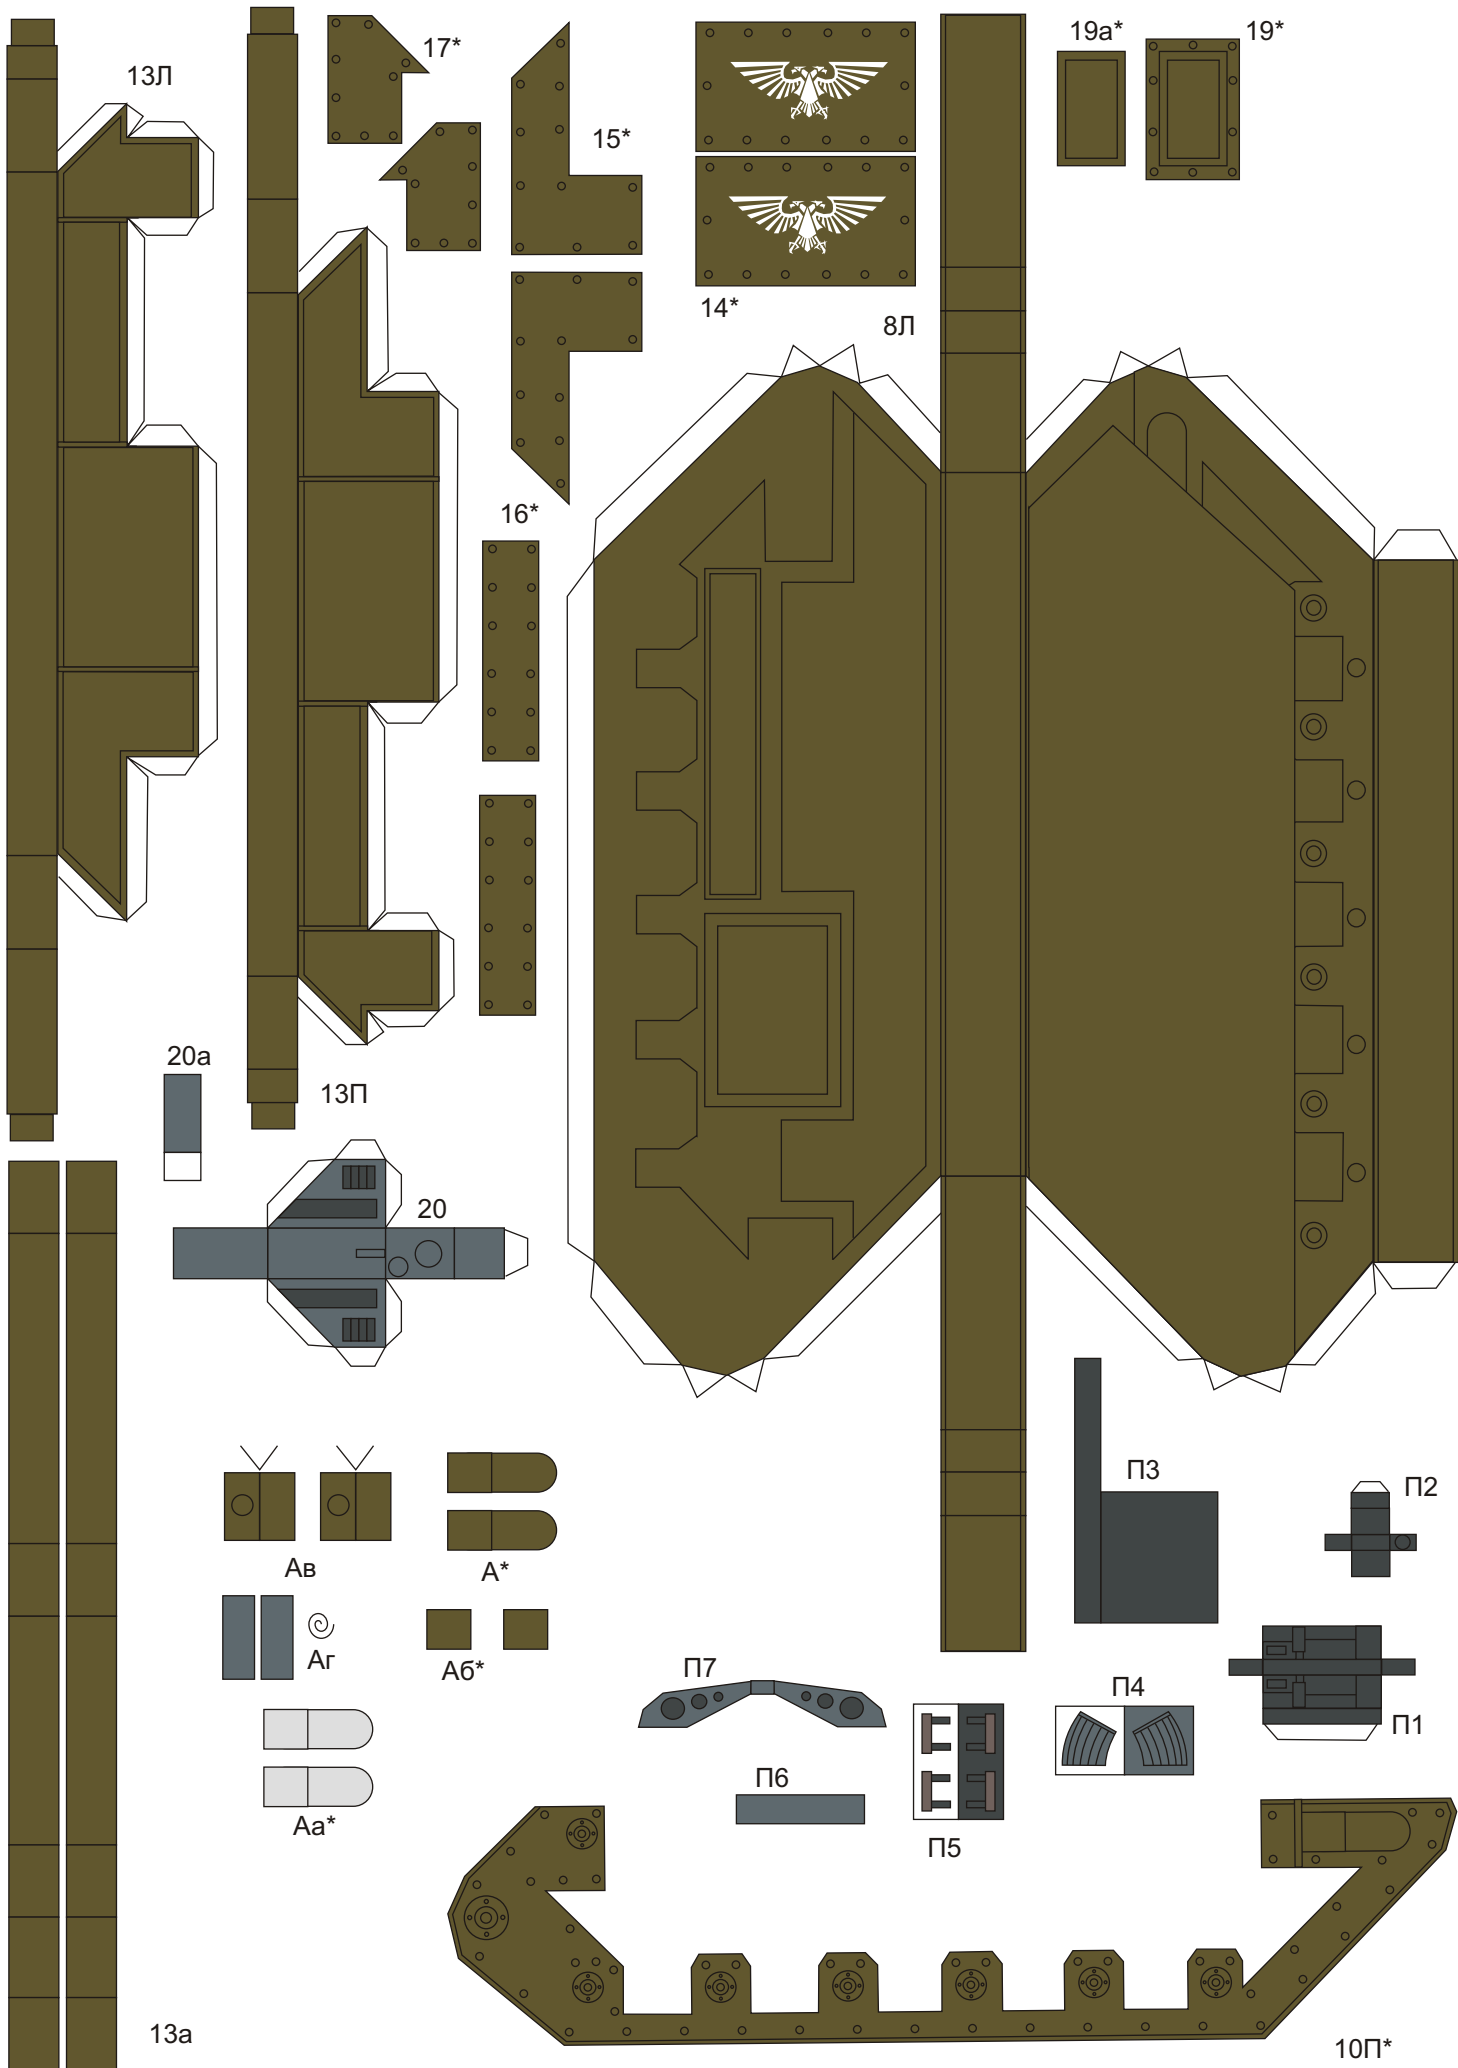

Ordo Reductor deptus mechanicus departamento manufacturum

Ordo Reductor:
Elli Patoroch

Bacilliks

Paper Model Size:
208 x 93 mm

Paper: 150-170
Carton: 0,4-0,6

PATOROCH

13Л

17*