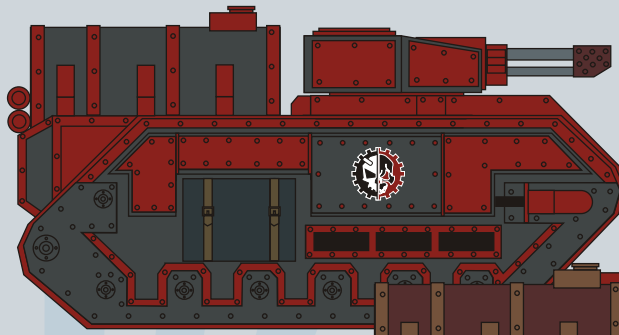

Ordo Reductor deptus mechanicus departamento manufacturum

Ordo Reductor:
Elli Patoroch

Bacilliks

Paper Model Size:
208 x 93 mm

Paper: 150-170
Carton: 0,4-0,6

PATOROCH

13Л

17*

15*

14*

8Л

19a*

19*

16*

20a

13П