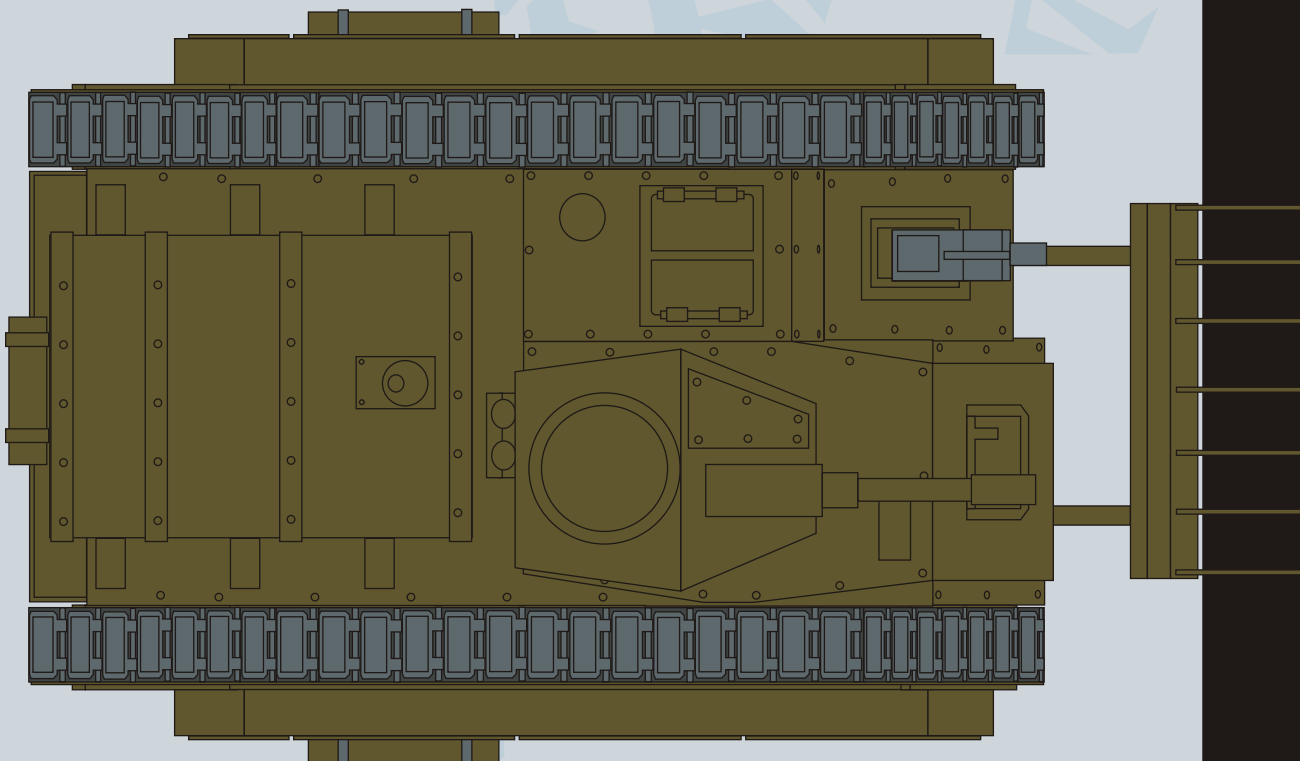

Ordo Reductor deptus mechanicus departamento manufacturum

Ordo Reductor:
Elli Patoroch

Bacilliks

Paper Model Size:
208 x 93 mm

Paper: 150-170
Carton: 0,4-0,6

PATOROCH

13Л

17*