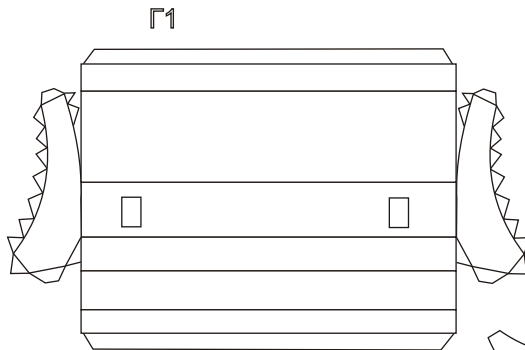

25a

25

30*

30a*

25B

31

256

26a

29*

28*

26

27*

266*

266*

Г1

Г2

Г3

Г5*

Г5a

Г4