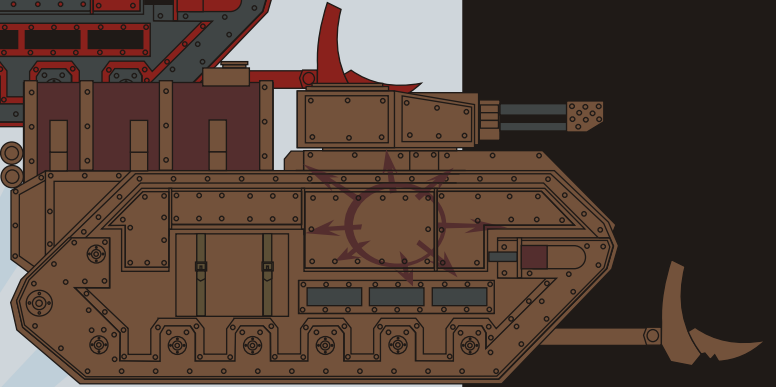

Ordo Reductor deptus mechanicus departamento manufacturum

Ordo Reductor:
Elli Patoroch

Bacilliks

Paper Model Size:
208 x 93 mm

Paper: 150-170
Carton: 0,4-0,6

PATOROCH

13Л

17*