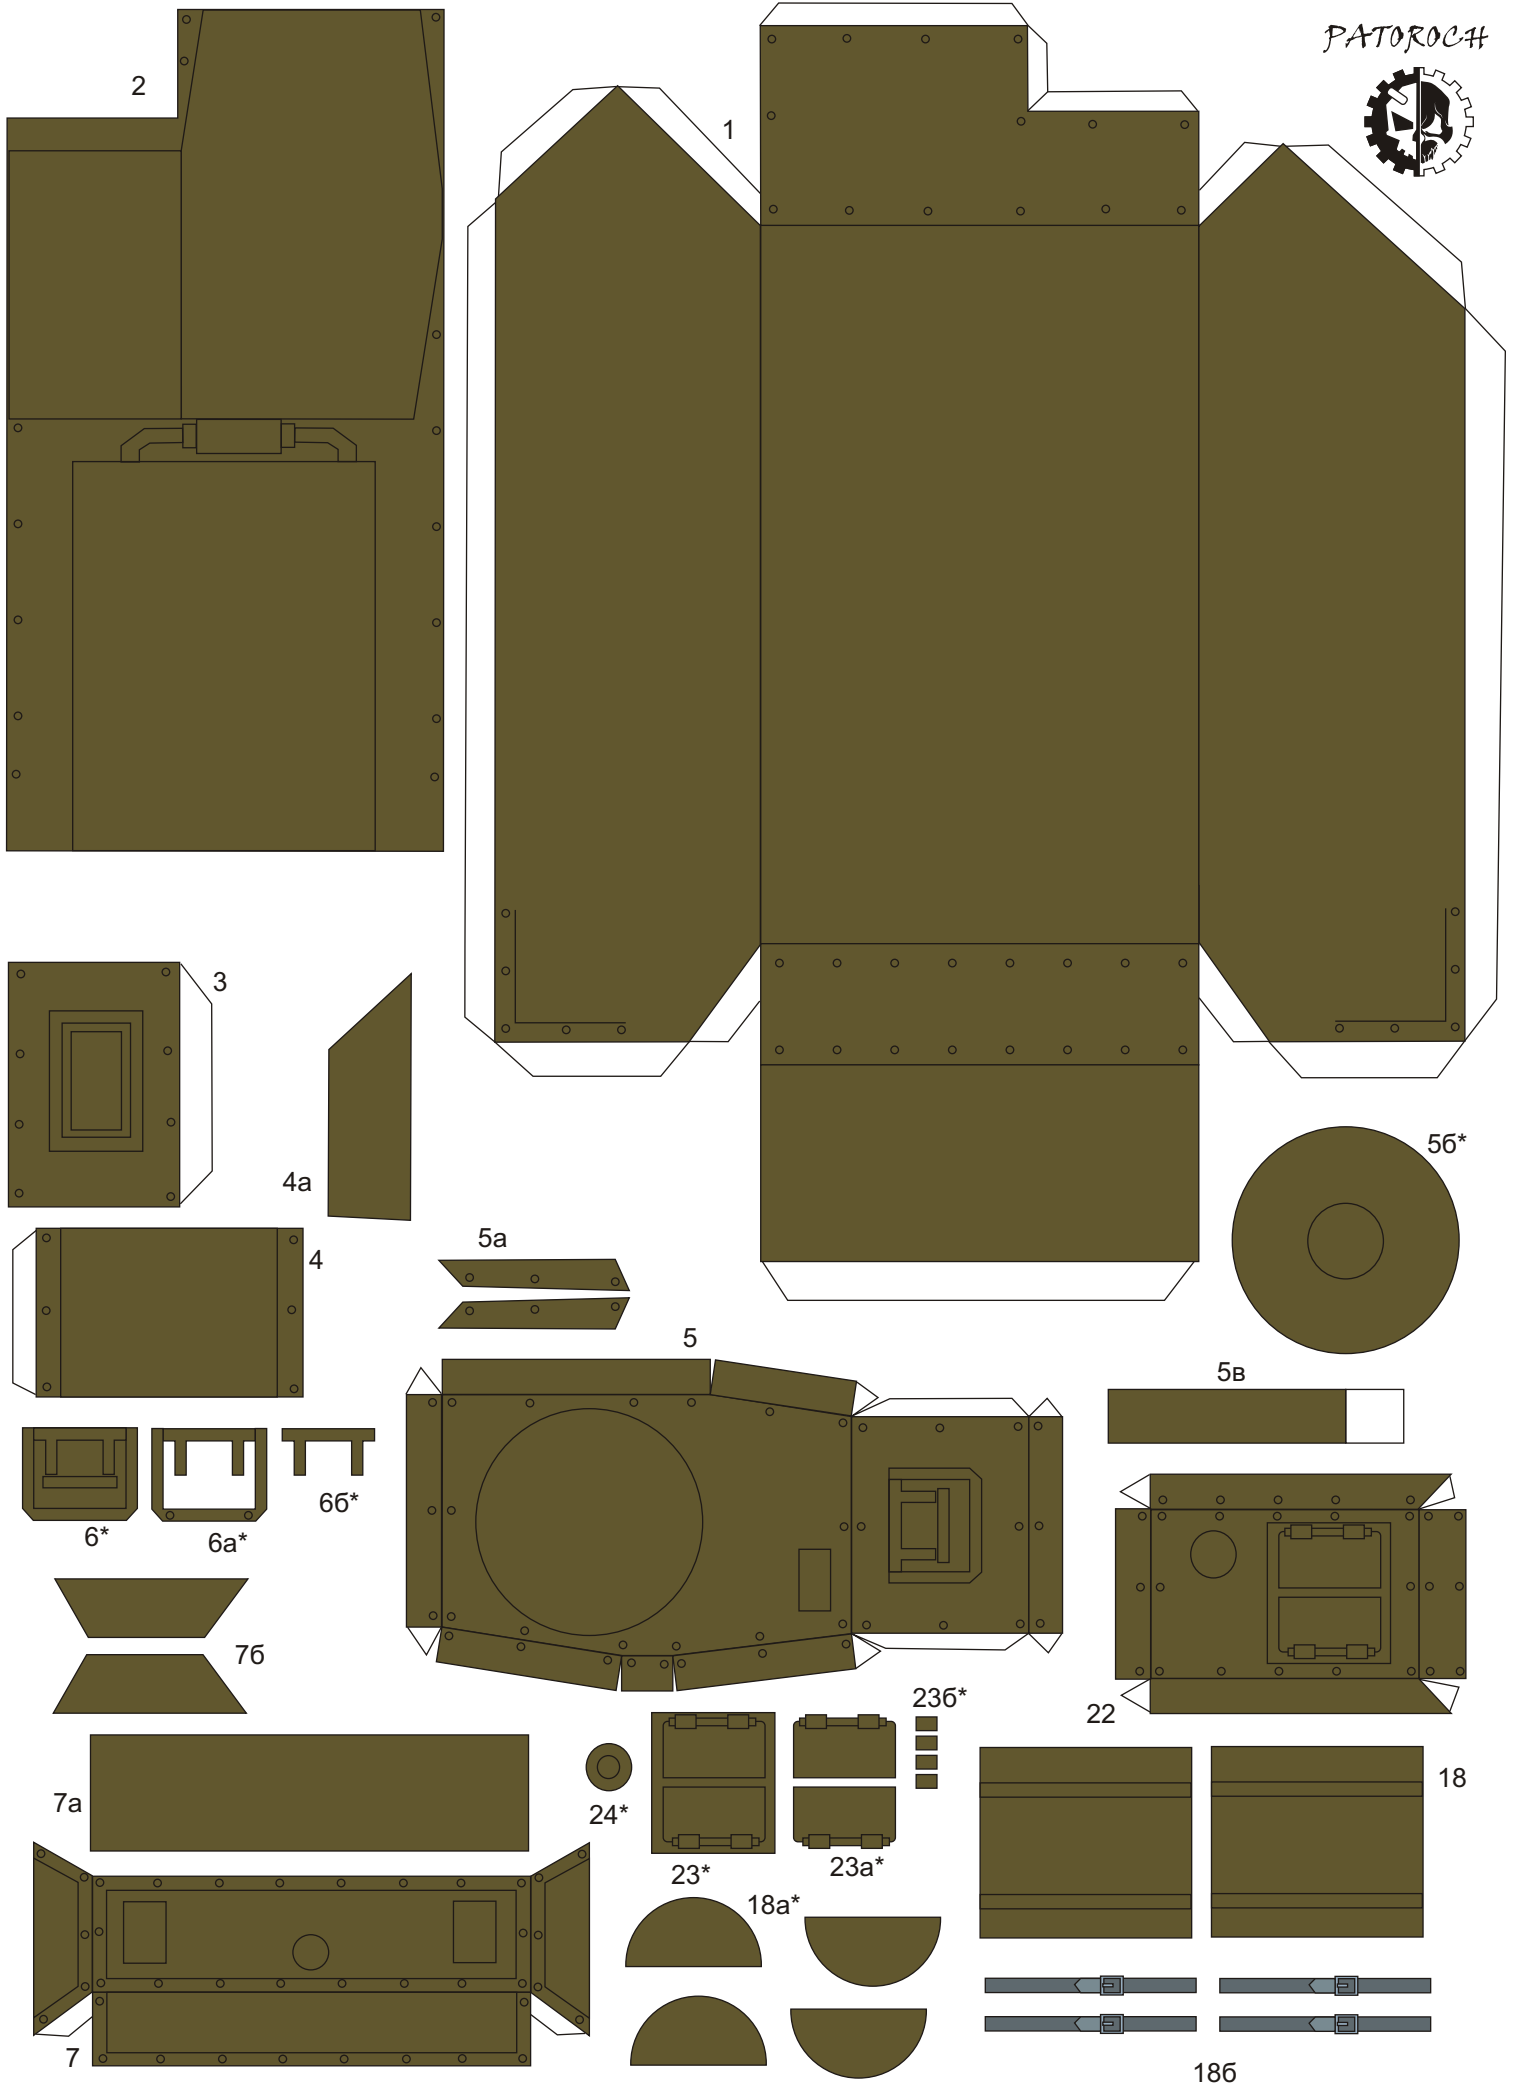

Ordo Reductor deptus mechanicus departamento manufacturum

Ordo Reductor:
Elli Patoroch

Bacilliks

Paper Model Size:
208 x 93 mm

Paper: 150-170
Carton: 0,4-0,6

PATOROCH

13Л

17*