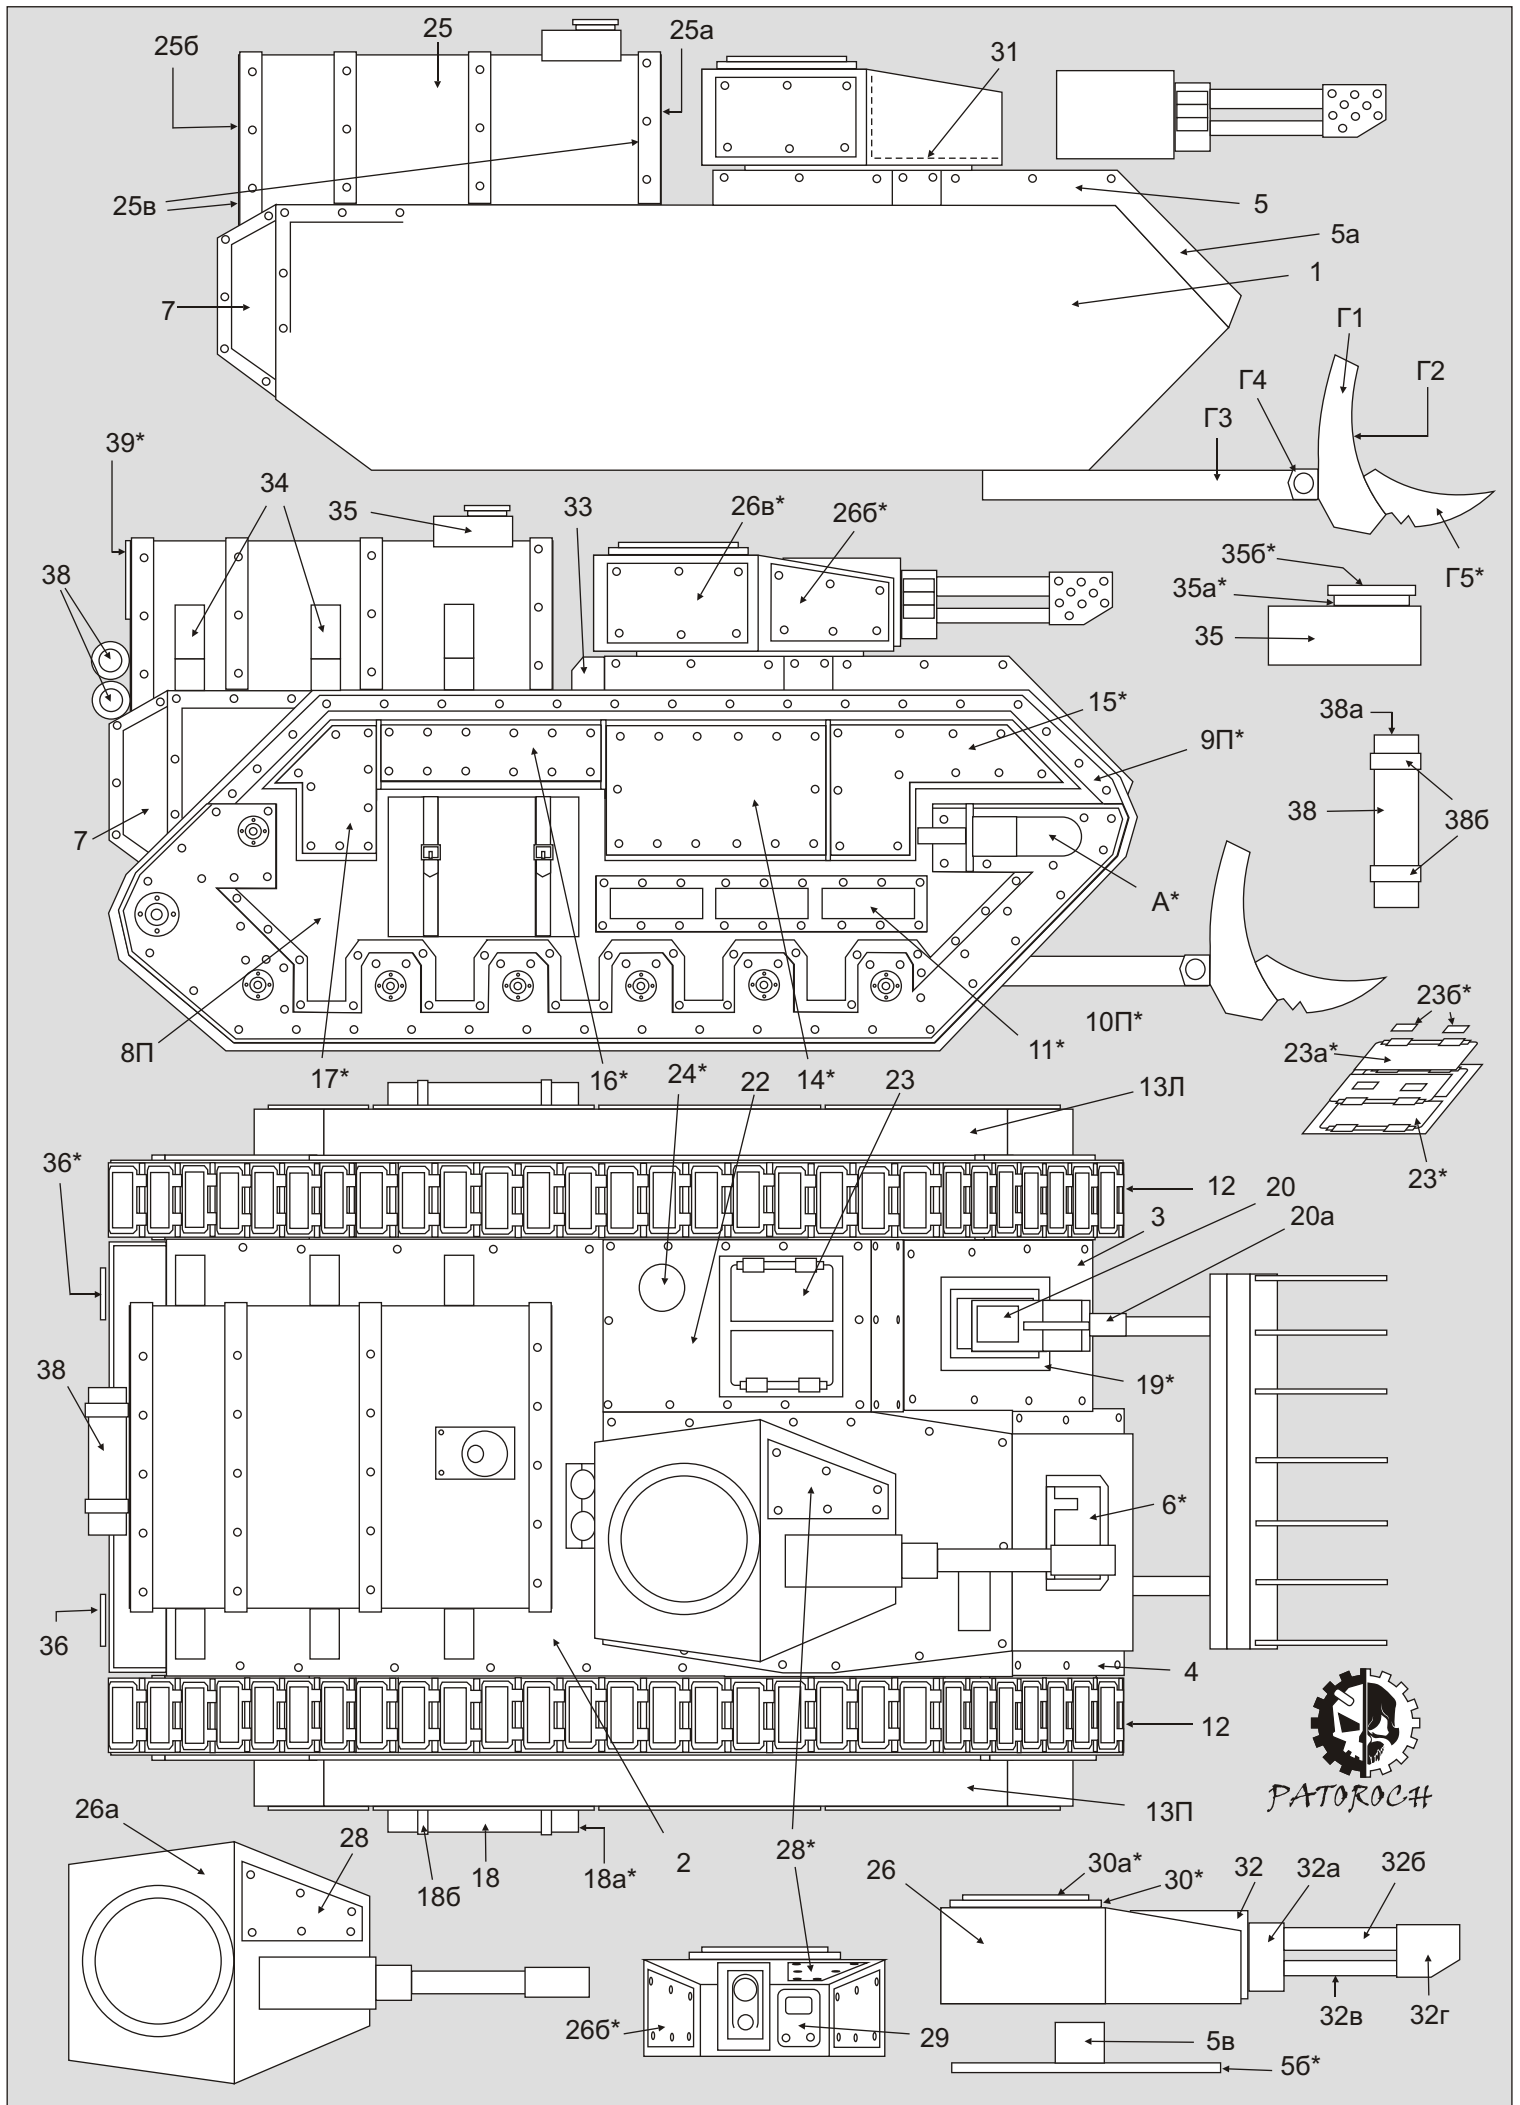

Ordo Reductor deptus mechanicus departamento manufacturum

Ordo Reductor:
Elli Patoroch

Bacilliks

Paper Model Size:
208 x 93 mm

Paper: 150-170
Carton: 0,4-0,6

PATOROCH

13Л

17*