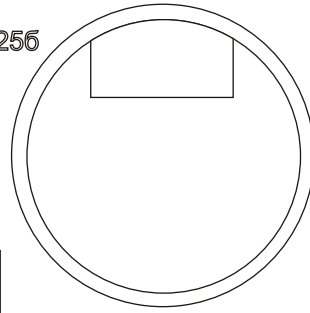

Ordo Reductor deptus mechanicus departamento manufacturum

Ordo Reductor:
Elli Patoroch

Bacilliks

Paper Model Size:
208 x 93 mm

Paper: 150-170
Carton: 0,4-0,6

PATOROCH

13Л

17*

25

30*

30a*

25B

31

256

26a

29*